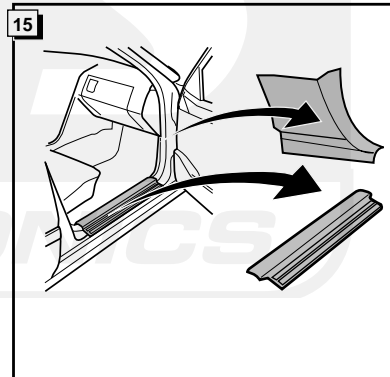

Montage-handleiding elektrokabelset voor
trekhaak met 12-N contactdoos
vlg. DIN/ISO norm 1724

Fitting instructions electric wiringkit
towbar with 12-N socket up to
DIN/ISO norm 1724

Einbauanleitung Elektrosatz
Anhängervorrichtung mit 12-N Steckdose
lt. DIN/ISO Norm 1724

Instructions de montage du faisceau
électrique pour crochet d'attelage
conforme à la norme DIN/ISO 1724
prise 12-N

MERCEDES W202 / S202

Bestel Nr.: MB-024-B

* Teilliste

* Liste de pieces

* Part list

* Onderdelenlijst