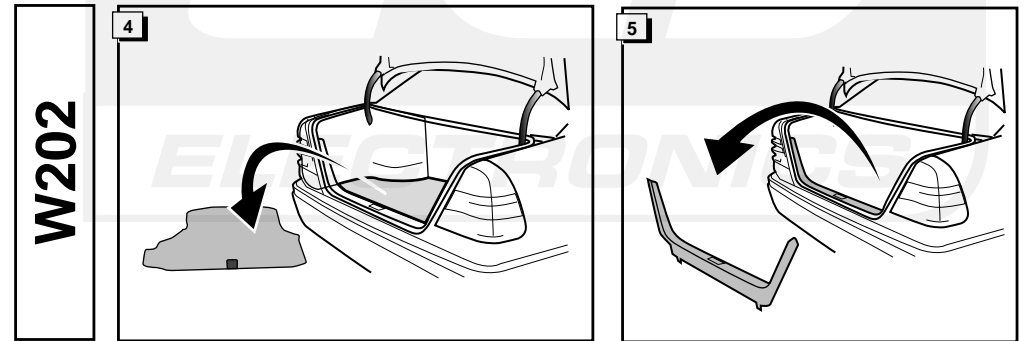

Montage-handleiding elektrokabelset voor
trekhaak met 12-N contactdoos
vlg. DIN/ISO norm 1724

Fitting instructions electric wiringkit
towbar with 12-N socket up to
DIN/ISO norm 1724

Einbauanleitung Elektrosatz
Anhängervorrichtung mit 12-N Steckdose
lt. DIN/ISO Norm 1724

Instructions de montage du faisceau
électrique pour crochet d'attelage
conforme à la norme DIN/ISO 1724
prise 12-N

MERCEDES W202 / S202

Bestel Nr.: MB-024-B

* Teilliste

* Liste de pieces

* Part list

* Onderdelenlijst