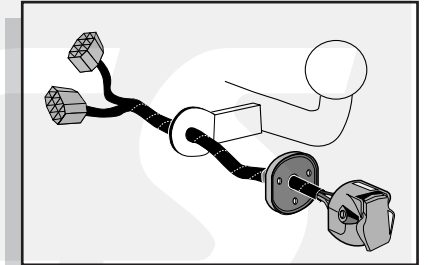

Montage-handleiding elektrokabelset voor
trekhaak met 12-N contactdoos
vlg. DIN/ISO norm 1724

Fitting instructions electric wiringkit
towbar with 12-N socket up to
DIN/ISO norm 1724

Einbauanleitung Elektrosatz
Anhängervorrichtung mit 12-N Steckdose
lt. DIN/ISO Norm 1724

Instructions de montage du faisceau
électrique pour crochet d'attelage
conforme à la norme DIN/ISO 1724
prise 12-N

MERCEDES W202 / S202

Bestel Nr.: MB-024-B

* Teilliste

* Liste de pieces

* Part list

* Onderdelenlijst