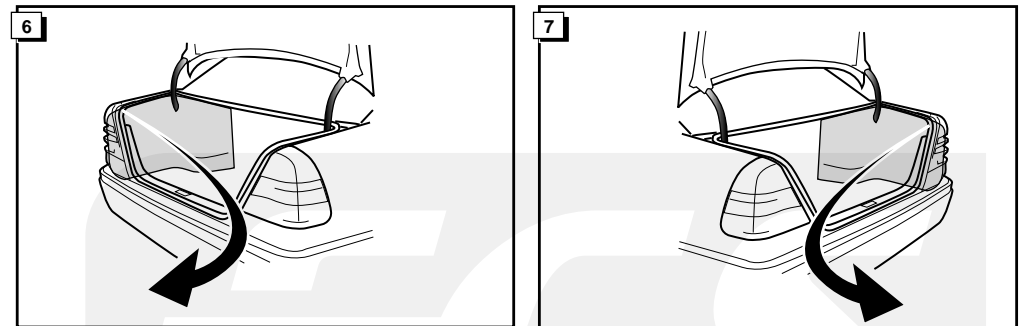

Montage-handleiding elektrokabelset voor
trekhaak met 12-N contactdoos
vlg. DIN/ISO norm 1724

Fitting instructions electric wiringkit
towbar with 12-N socket up to
DIN/ISO norm 1724

Einbauanleitung Elektrosatz
Anhängervorrichtung mit 12-N Steckdose
lt. DIN/ISO Norm 1724

Instructions de montage du faisceau
électrique pour crochet d'attelage
conforme à la norme DIN/ISO 1724
prise 12-N

MERCEDES W202 / S202

Bestel Nr.: MB-024-B

* Teilliste

* Liste de pieces

* Part list

* Onderdelenlijst