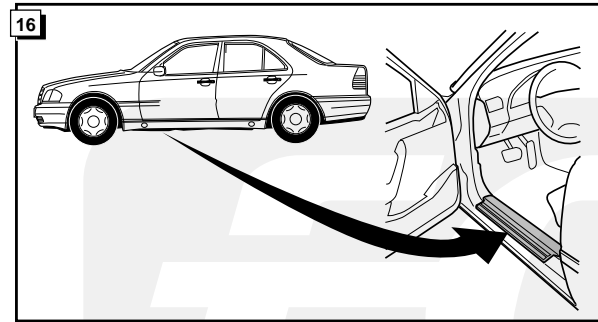

Montage-handleiding elektrokabelset voor
trekhaak met 12-N contactdoos
vlg. DIN/ISO norm 1724

Fitting instructions electric wiringkit
towbar with 12-N socket up to
DIN/ISO norm 1724

Einbauanleitung Elektrosatz
Anhängervorrichtung mit 12-N Steckdose
lt. DIN/ISO Norm 1724

Instructions de montage du faisceau
électrique pour crochet d'attelage
conforme à la norme DIN/ISO 1724
prise 12-N

MERCEDES W202 / S202

Bestel Nr.: MB-024-B

* Teilliste

* Liste de pieces

* Part list

* Onderdelenlijst