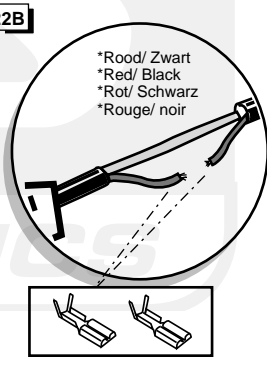

Montage-handleiding elektrokabelset voor
trekhaak met 12-N contactdoos
vlg. DIN/ISO norm 1724

Fitting instructions electric wiringkit
towbar with 12-N socket up to
DIN/ISO norm 1724

Einbauanleitung Elektrosatz
Anhängervorrichtung mit 12-N Steckdose
lt. DIN/ISO Norm 1724

Instructions de montage du faisceau
électrique pour crochet d'attelage
conforme à la norme DIN/ISO 1724
prise 12-N

MERCEDES W202 / S202

Bestel Nr.: MB-024-B

* Teilliste

* Liste de pieces

* Part list

* Onderdelenlijst

57

! **CONTROLEER FUNCTIES !**
CHECK FUNCTIONS !
FUNKTIONEN KONTROLIEREN !
CONTRÔLER LES FONCTIONS !

22

! * Indien niet aanwezig, handelingen volgens fig. 22A, 22B, 23A en 23B
 * If not present, use fig. 22A, 22B, 23A and 23B
 * Wenn nicht anwesend, Fig. 22A, 22B, 23A und 23B benutzen
 * Si absent, suivre le mode d'emploi à partir de la fig. 22A, 22B, 23A et 23B

22A

*Rood/ Zwart
 *Red/ Black
 *Rot/ Schwarz
 *Rouge/ noir

22B

36	Kabelset-Wiring-harness-Kabelbaum-Faisceau		Zekering-Fuse-Sicherung-Fusible
Voor/before/vor/avant 12/94	Blauw-blue-blaue-bleu		grijs/groen-grey/green-grau/grün-gris/vert (28)
Zie-See-Sehen-Voir 37	Grijs-grey-grau-gris Zwart-black-schwarz-noir Bruin-brown-braun-marron		grijs/groen-grey/green-grau/grün-gris/vert (28) grijs/zwart-grey/black-grau/schwarz-gris/noir (18) grijs/rood-grey/red-grau/rot-gris/rouge (24)
12/94 - 5/97	Blauw-blue-blaue-bleu		groen/wit-green/white-grün/weiß-vert/blanc (17)
Zie-See-Sehen-Voir 38	Grijs-grey-grau-gris Zwart-black-schwarz-noir Bruin-brown-braun-marron		groen/wit-green/white-grün/weiß-vert/blanc (17) grijs/zwart-grey/black-grau/schwarz-gris/noir (16) grijs/rood-grey/red-grau/rot-gris/rouge (15)
Na/after/nach/après 5/97	Blauw-blue-blaue-bleu		groen/wit-green/white-grün/weiß-vert/blanc (26)
Zie-See-Sehen-Voir 39	Grijs-grey-grau-gris Zwart-black-schwarz-noir Bruin-brown-braun-marron		groen/wit-green/white-grün/weiß-vert/blanc (26) grijs/zwart-grey/black-grau/schwarz-gris/noir (25) grijs/rood-grey/red-grau/rot-gris/rouge (24)