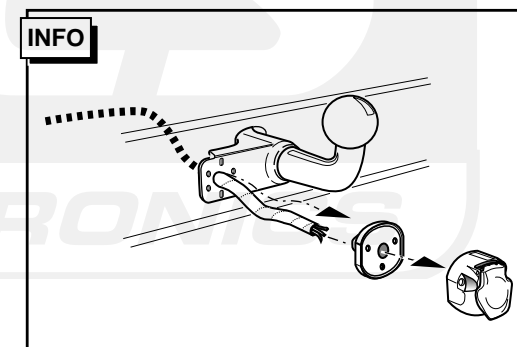

**Einbauanleitung Elektrosatz
Anhängervorrichtung mit 13-P Steckdose
lt. DIN/ISO Norm 11446**

**Instructions de montage du faisceau
électrique pour crochet d'attelage
conforme à la norme
DIN/ISO 11446 prise 13-P**

**Fitting instructions electric wiringkit
towbar with 13-P socket up to
DIN/ISO norm 11446**

**Montage-handleiding elektrokabelset voor
trekhaak met 13-P contactdoos
vlg. DIN/ISO norm 11446**

TOYOTA Corolla Verso 2001-

Bestel Nr.: TO-098-DB

* Teilliste

* Liste de pieces

* Part list

* Onderdelenlijst

20

! FUNKTIONEN KONTROLLIEREN !
! CONTRÔLER LES FONCTIONS !
! CHECK FUNCTIONS !
! CONTROLEER FUNCTIES !

INFO