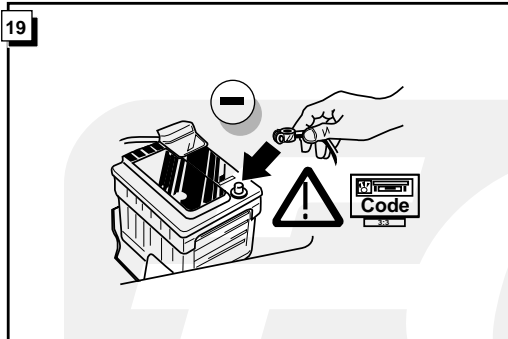

**Einbauanleitung Elektrosatz
Anhängervorrichtung mit 13-P Steckdose
lt. DIN/ISO Norm 11446**

**Instructions de montage du faisceau
électrique pour crochet d'attelage
conforme à la norme
DIN/ISO 11446 prise 13-P**

**Fitting instructions electric wiringkit
towbar with 13-P socket up to
DIN/ISO norm 11446**

**Montage-handleiding elektrokabelset voor
trekhaak met 13-P contactdoos
vlg. DIN/ISO norm 11446**

TOYOTA Corolla Verso 2001-

Bestel Nr.: TO-098-DB

* Teilliste

* Liste de pieces

* Part list

* Onderdelenlijst

20

! FUNKTIONEN KONTROLLIEREN !
! CONTRÔLER LES FONCTIONS !
! CHECK FUNCTIONS !
! CONTROLEER FUNCTIES !

INFO