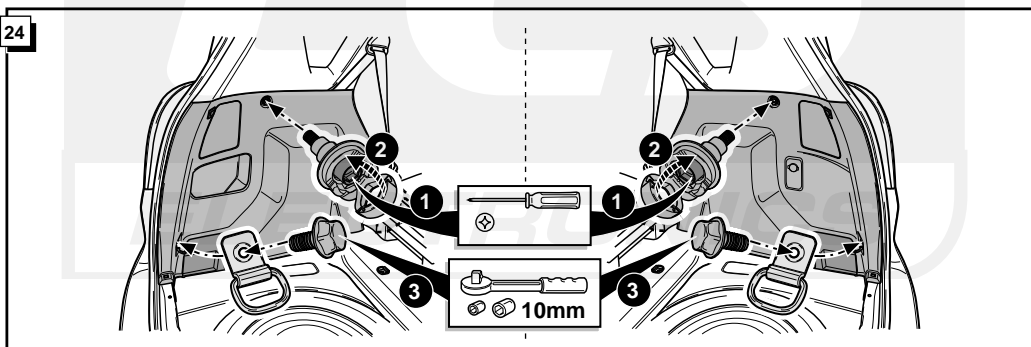

20

! FUNKTIONEN KONTROLLIEREN !
! CONTRÔLER LES FONCTIONS !
! CHECK FUNCTIONS !
! CONTROLEER FUNCTIES !