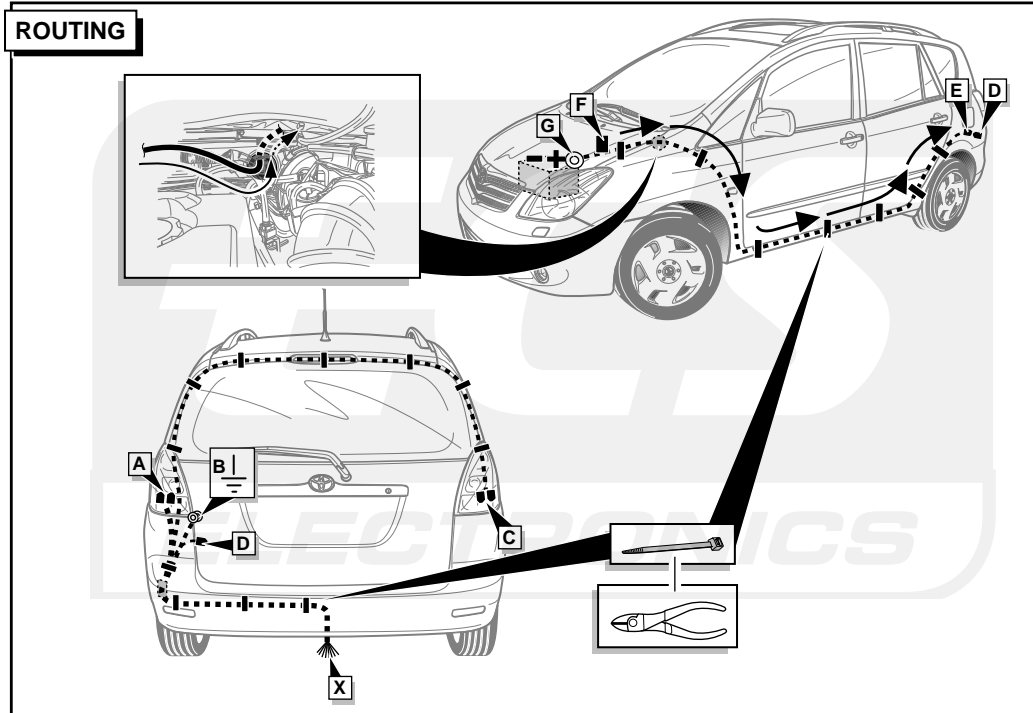

20

! FUNKTIONEN KONTROLLIEREN !
! CONTRÔLER LES FONCTIONS !
! CHECK FUNCTIONS !
! CONTROLEER FUNCTIES !