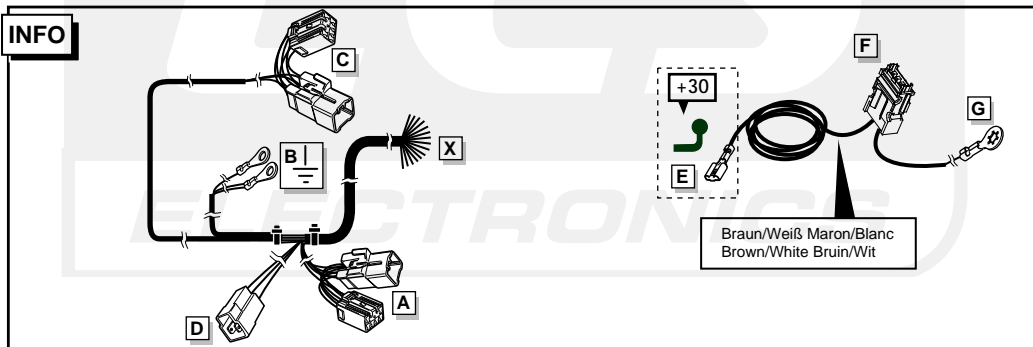

**Einbauanleitung Elektrosatz
Anhängervorrichtung mit 13-P Steckdose
lt. DIN/ISO Norm 11446**

**Instructions de montage du faisceau
électrique pour crochet d'attelage
conforme à la norme
DIN/ISO 11446 prise 13-P**

**Fitting instructions electric wiringkit
towbar with 13-P socket up to
DIN/ISO norm 11446**

**Montage-handleiding elektrokabelset voor
trekhaak met 13-P contactdoos
vlg. DIN/ISO norm 11446**

TOYOTA Corolla Verso 2001-

Bestel Nr.: TO-098-DB

* Teilliste

* Liste de pieces

* Part list

* Onderdelenlijst

20

! FUNKTIONEN KONTROLLIEREN !
! CONTRÔLER LES FONCTIONS !
! CHECK FUNCTIONS !
! CONTROLEER FUNCTIES !

INFO

Anschluß Steckdose / Connection de la prise / Socket connection / Contactdoos aansluiting

DIN/ISO 11446		(D)	(F)	(GB)	(NL)
	1/L	gelb	jaune	yellow	geel
	2	blau	bleu	blue	blauw
	2a	grau	gris	grey	grijs
	3/31	weiß	blanc	white	wit
	4/R	grün	vert	green	groen
	5/58-R	braun	marron	brown	bruin
	6/54	rot	rouge	red	rood
	7/58-L	schwarz	noir	black	zwart
	8	schwarz/rot	noir/rouge	black/red	zwart/rood
	9	braun/weiß	marron/blanc	brown/white	bruin/wit
	10	rot	rouge	red	rood
	11	weiß	blanc	white	wit
	12	rot/blau	rouge/bleu	red/blue	rood/blauw
	13	weiß	blanc	white	wit