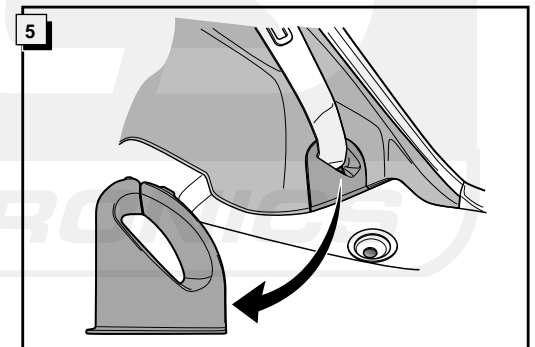

Bestel Nr.: TO-098-DB

* Teilliste

* Liste de pieces

* Part list

* Onderdelenlijst

20

! FUNKTIONEN KONTROLLIEREN !
! CONTRÔLER LES FONCTIONS !
! CHECK FUNCTIONS !
! CONTROLEER FUNCTIES !

INFO