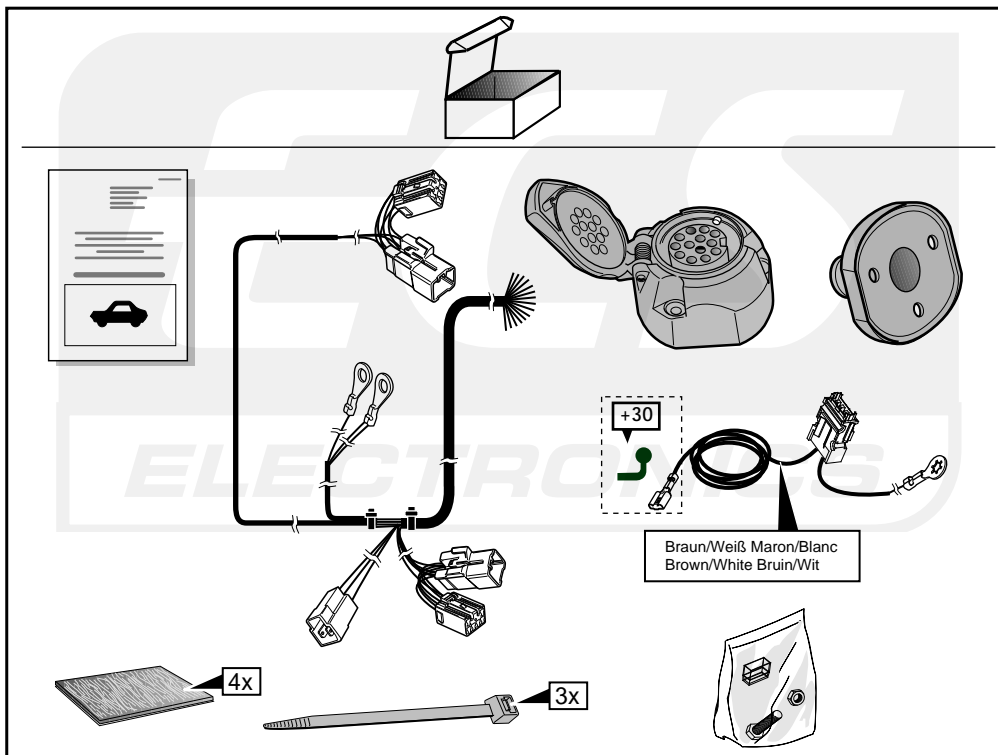

**Einbauanleitung Elektrosatz
Anhängervorrichtung mit 13-P Steckdose
lt. DIN/ISO Norm 11446**

**Instructions de montage du faisceau
électrique pour crochet d'attelage
conforme à la norme
DIN/ISO 11446 prise 13-P**

**Fitting instructions electric wiringkit
towbar with 13-P socket up to
DIN/ISO norm 11446**

**Montage-handleiding elektrokabelset voor
trekhaak met 13-P contactdoos
vlg. DIN/ISO norm 11446**

TOYOTA Corolla Verso 2001-

Bestel Nr.: TO-098-DB

* Teilliste

* Liste de pieces

* Part list

* Onderdelenlijst

20

! FUNKTIONEN KONTROLLIEREN !
! CONTRÔLER LES FONCTIONS !
! CHECK FUNCTIONS !
! CONTROLEER FUNCTIES !

INFO