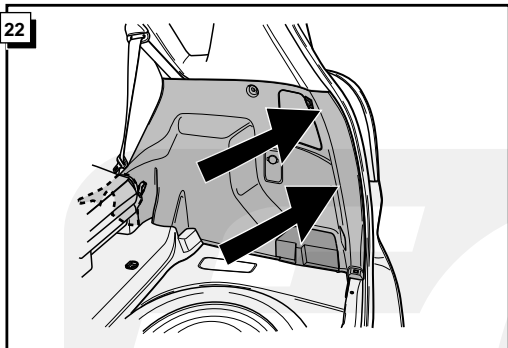

20

! FUNKTIONEN KONTROLLIEREN !
! CONTRÔLER LES FONCTIONS !
! CHECK FUNCTIONS !
! CONTROLEER FUNCTIES !