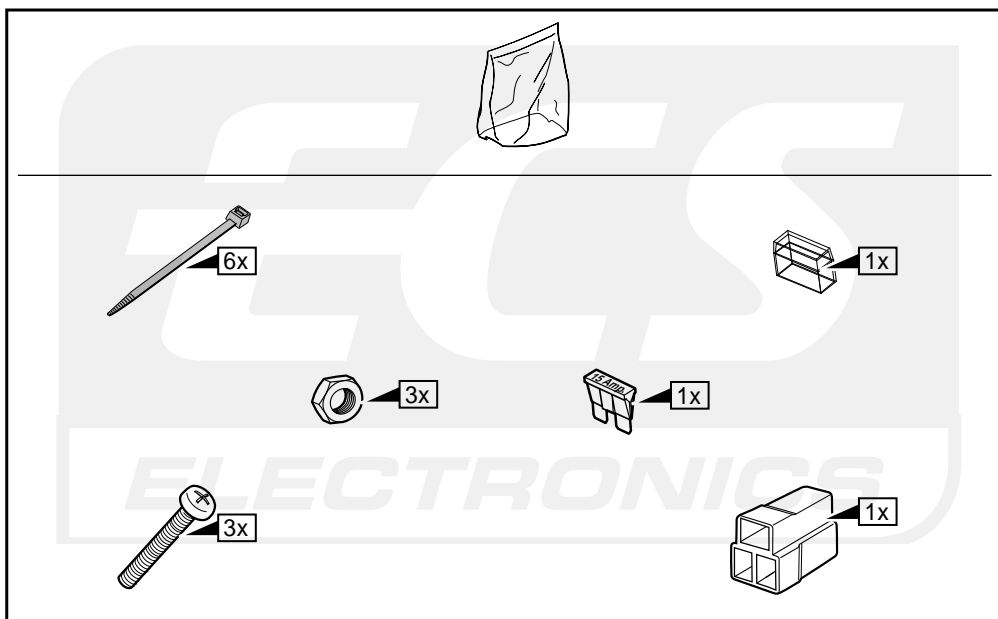

* Teilliste

* Liste de pieces

* Part list

* Onderdelenlijst