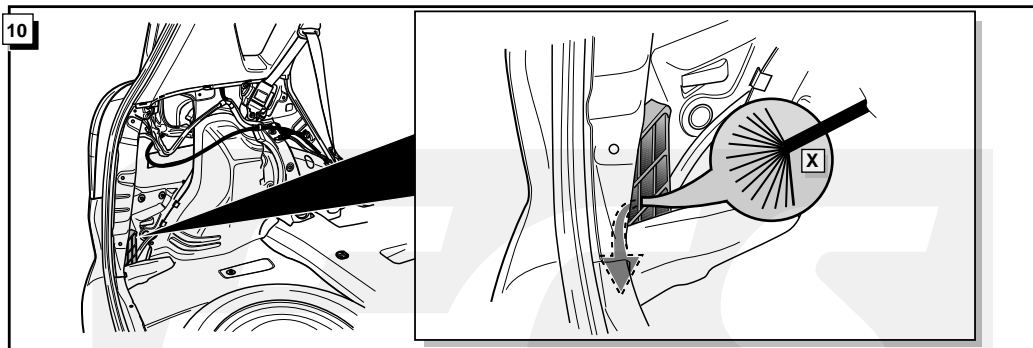

20

! FUNKTIONEN KONTROLLIEREN !
! CONTRÔLER LES FONCTIONS !
! CHECK FUNCTIONS !
! CONTROLEER FUNCTIES !