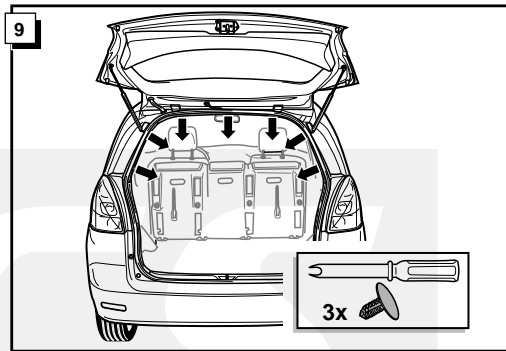

Bestel Nr.: TO-098-DB

* Teilliste

* Liste de pieces

* Part list

* Onderdelenlijst

20

! FUNKTIONEN KONTROLLIEREN !
! CONTRÔLER LES FONCTIONS !
! CHECK FUNCTIONS !
! CONTROLEER FUNCTIES !

INFO