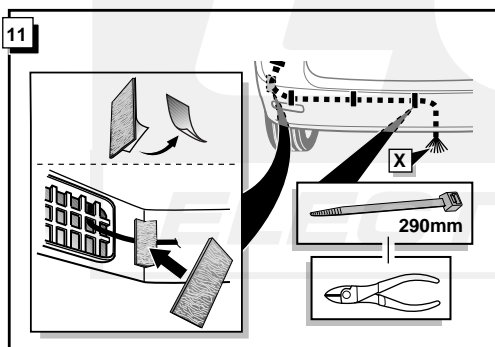

**Einbauanleitung Elektrosatz
Anhängervorrichtung mit 13-P Steckdose
lt. DIN/ISO Norm 11446**

**Instructions de montage du faisceau
électrique pour crochet d'attelage
conforme à la norme
DIN/ISO 11446 prise 13-P**

**Fitting instructions electric wiringkit
towbar with 13-P socket up to
DIN/ISO norm 11446**

**Montage-handleiding elektrokabelset voor
trekhaak met 13-P contactdoos
vlg. DIN/ISO norm 11446**

TOYOTA Corolla Verso 2001-

Bestel Nr.: TO-098-DB

* Teilliste

* Liste de pieces

* Part list

* Onderdelenlijst

20

! FUNKTIONEN KONTROLLIEREN !
! CONTRÔLER LES FONCTIONS !
! CHECK FUNCTIONS !
! CONTROLEER FUNCTIES !

INFO