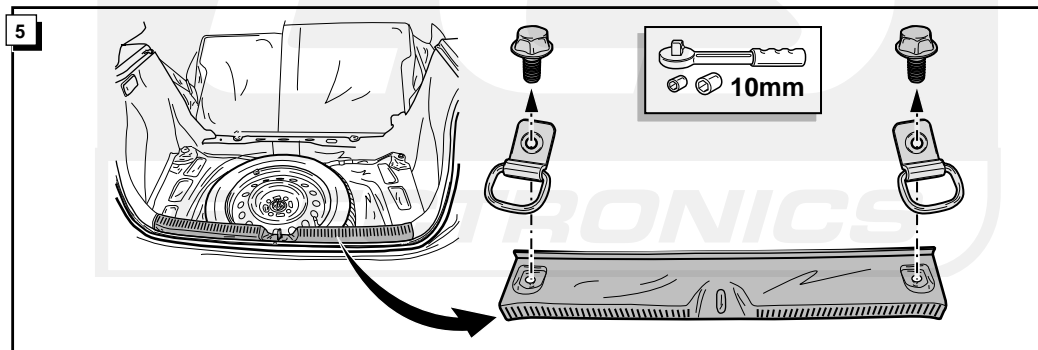

ECS
ELECTRONICS