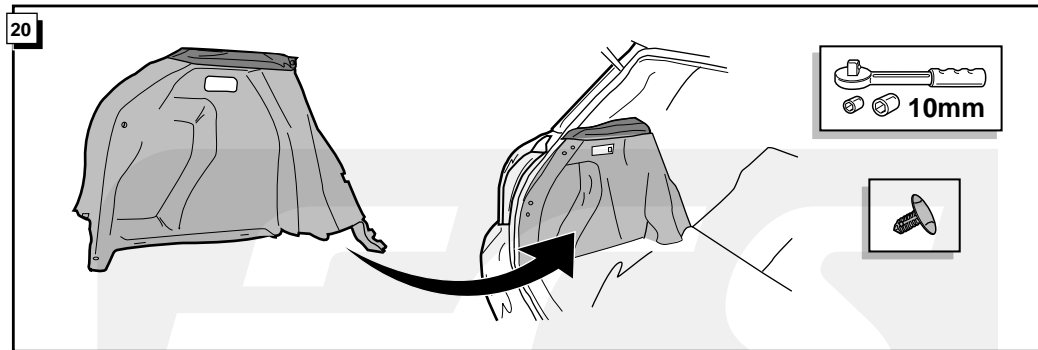

**Einbauanleitung Elektrosatz
Anhängervorrichtung mit 12-N Steckdose
lt. DIN/ISO Norm 1724**

**Instructions de montage du faisceau
électrique pour crochet d'attelage
conforme à la norme
DIN/ISO 1724 prise 12-N**

Bestel Nr.: TO-101-BB

* Teilliste

* Liste de pieces

* Part list

* Onderdelenlijst

ECS
ELECTRONICS

17

! FUNKTIONEN KONTROLLIEREN !
CONTRÔLER LES FONCTIONS !
CHECK FUNCTIONS !
CONTROLEER FUNCTIES !