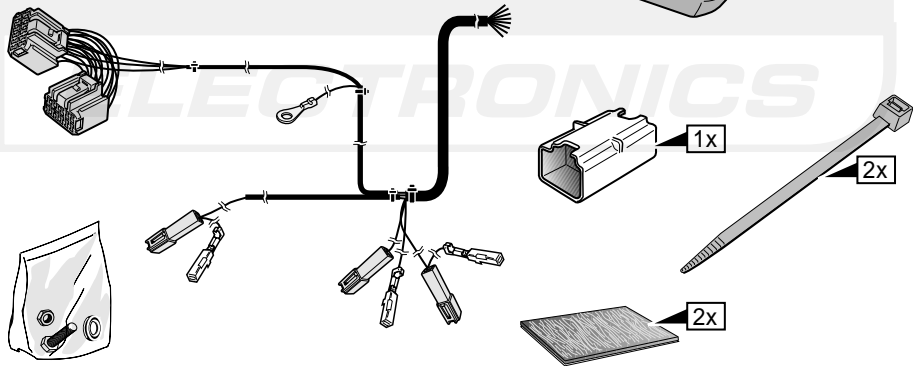

**Einbauanleitung Elektrosatz
Anhängervorrichtung mit 12-N Steckdose
lt. DIN/ISO Norm 1724**

**Instructions de montage du faisceau
électrique pour crochet d'attelage
conforme à la norme
DIN/ISO 1724 prise 12-N**

**Fitting instructions electric wiringkit
towbar with 12-N socket up to
DIN/ISO norm 1724**

**Montage-handleiding elektrokabelset voor
trekhaak met 12-N contactdoos
vlg. DIN/ISO norm 1724**

TOYOTA COROLLA HATCHBACK 3 & 5 Dr 2002-

Bestel Nr.: TO-101-BB

* Teilliste

* Liste de pieces

* Part list

* Onderdelenlijst

ECS
ELECTRONICS

17

! FUNKTIONEN KONTROLLIEREN !
CONTRÔLER LES FONCTIONS !
CHECK FUNCTIONS !
CONTROLEER FUNCTIES !