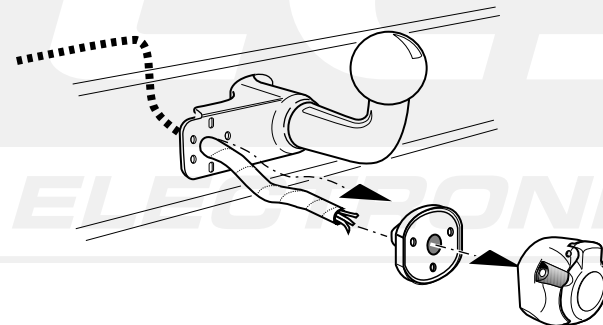

**Einbauanleitung Elektrosatz
Anhängervorrichtung mit 12-N Steckdose
lt. DIN/ISO Norm 1724**

**Instructions de montage du faisceau
électrique pour crochet d'attelage
conforme à la norme
DIN/ISO 1724 prise 12-N**

Bestel Nr.: TO-101-BB

* Teilliste

* Liste de pieces

* Part list

* Onderdelenlijst

ECS
ELECTRONICS

17

! FUNKTIONEN KONTROLLIEREN !
CONTRÔLER LES FONCTIONS !
CHECK FUNCTIONS !
CONTROLEER FUNCTIES !