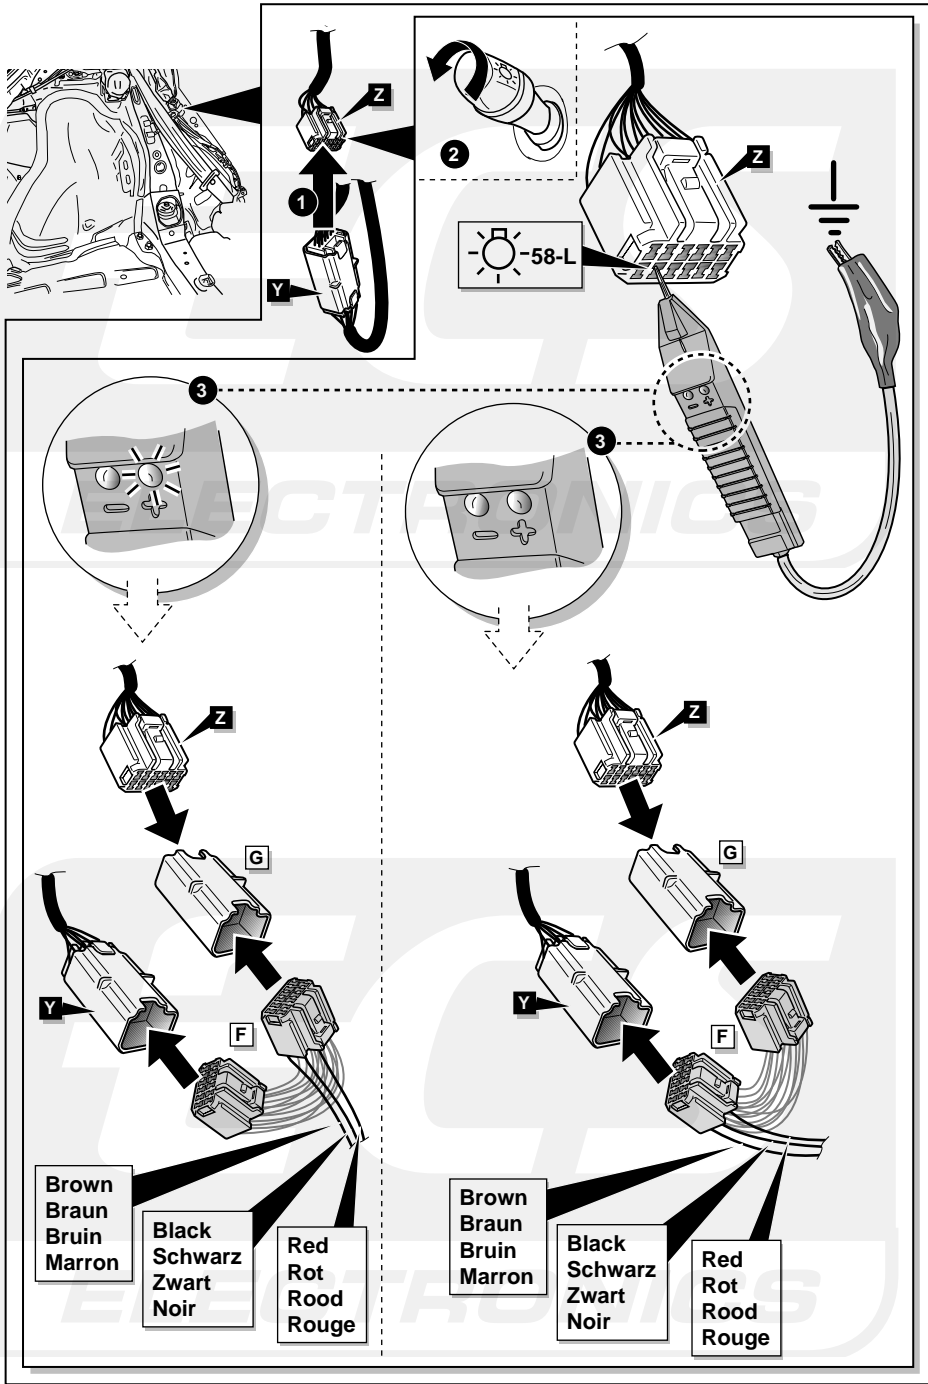

**Einbauanleitung Elektrosatz
Anhängervorrichtung mit 12-N Steckdose
lt. DIN/ISO Norm 1724**

**Instructions de montage du faisceau
électrique pour crochet d'attelage
conforme à la norme
DIN/ISO 1724 prise 12-N**

**Fitting instructions electric wiringkit
towbar with 12-N socket up to
DIN/ISO norm 1724**

**Montage-handleiding elektrokabelset voor
trekhaak met 12-N contactdoos
vlg. DIN/ISO norm 1724**

TOYOTA COROLLA HATCHBACK 3 & 5 Dr 2002-

Bestel Nr.: TO-101-BB

* Teilliste

* Liste de pieces

* Part list

* Onderdelenlijst

ECS
ELECTRONICS

17

! FUNKTIONEN KONTROLLIEREN !
CONTRÔLER LES FONCTIONS !
CHECK FUNCTIONS !
CONTROLEER FUNCTIES !