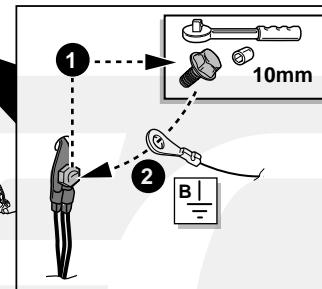

11

Anschluß Steckdose / Connection de la prise / Socket connection / Contactdoos aansluiting

DIN/ISO 1724		D	F	GB	NL
	1/L	gelb	jaune	yellow	geel
	2	blau	bleu	blue	blauw
	1-8	weiß	blanc	white	wit
	4/R	grün	vert	green	groen
	5/58-R	braun	marron	brown	bruin
	6/54	rot	rouge	red	rood
	7/58-L	schwarz	noir	black	zwart
	8/58-b	grau	gris	grey	grijs

12

13

5 Dr

3 Dr

14