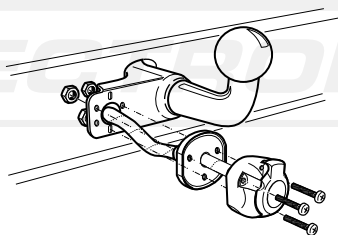

11

Anschluß Steckdose / Connection de la prise / Socket connection / Contactdoos aansluiting

DIN/ISO 1724		D	F	GB	NL
	1/L	gelb	jaune	yellow	geel
	2	blau	bleu	blue	blauw
	1-8	weiß	blanc	white	wit
	4/R	grün	vert	green	groen
	5/58-R	braun	marron	brown	bruin
	6/54	rot	rouge	red	rood
	7/58-L	schwarz	noir	black	zwart
	8/58-b	grau	gris	grey	grijs