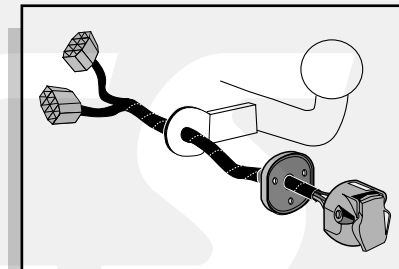

**Einbauanleitung Elektrosatz
Anhängervorrichtung mit 12-N Steckdose
lt. DIN/ISO Norm 1724**

**Instructions de montage du faisceau
électrique pour crochet d'attelage
conforme à la norme
DIN/ISO 1724 prise 12-N**

**Fitting instructions electric wiringkit
towbar with 12-N socket up to
DIN/ISO norm 1724**

**Montage-handleiding elektrokabelset voor
trekhaak met 12-N contactdoos
vlg. DIN/ISO norm 1724**

TOYOTA COROLLA HATCHBACK 3 & 5 Dr 2002-