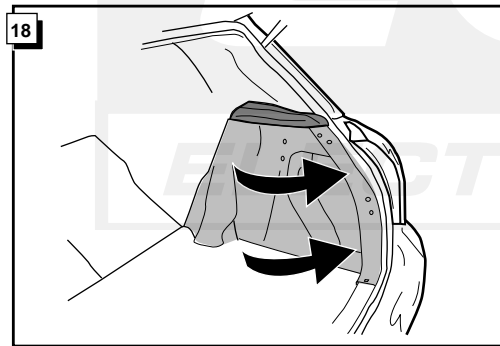

17

! FUNKTIONEN KONTROLLIEREN !
CONTRÔLER LES FONCTIONS !
CHECK FUNCTIONS !
CONTROLEER FUNCTIES !