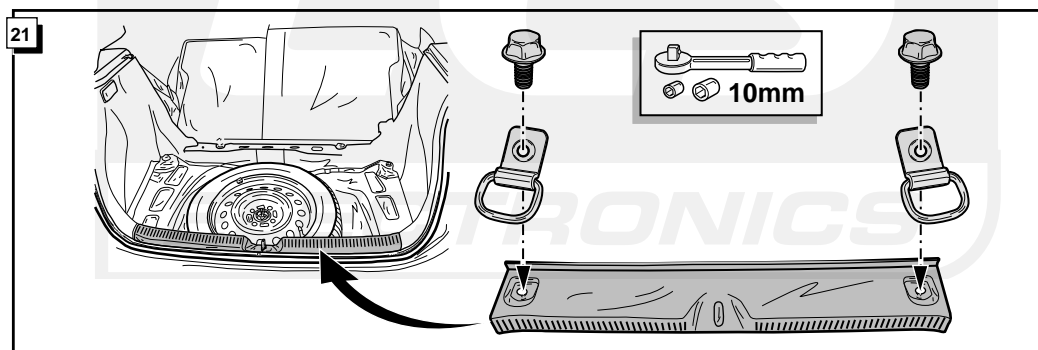

17

! FUNKTIONEN KONTROLLIEREN !
CONTRÔLER LES FONCTIONS !
CHECK FUNCTIONS !
CONTROLEER FUNCTIES !