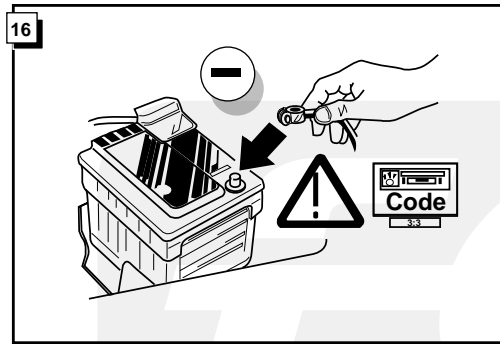

**Einbauanleitung Elektrosatz
Anhängervorrichtung mit 12-N Steckdose
lt. DIN/ISO Norm 1724**

**Instructions de montage du faisceau
électrique pour crochet d'attelage
conforme à la norme
DIN/ISO 1724 prise 12-N**

Bestel Nr.: TO-101-BB

* Teilliste

* Liste de pieces

* Part list

* Onderdelenlijst

ECS
ELECTRONICS

17

! FUNKTIONEN KONTROLLIEREN !
CONTRÔLER LES FONCTIONS !
CHECK FUNCTIONS !
CONTROLEER FUNCTIES !