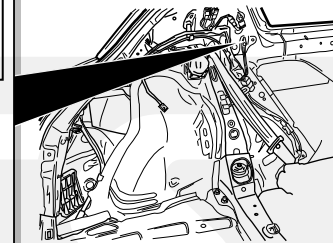

11

Anschluß Steckdose / Connection de la prise / Socket connection / Contactdoos aansluiting

DIN/ISO 1724		D	F	GB	NL
	1/L	gelb	jaune	yellow	geel
	2	blau	bleu	blue	blauw
	1-8	weiß	blanc	white	wit
	4/R	grün	vert	green	groen
	5/58-R	braun	marron	brown	bruin
	6/54	rot	rouge	red	rood
	7/58-L	schwarz	noir	black	zwart
	8/58-b	grau	gris	grey	grijs

12

13

5 Dr

3 Dr

14