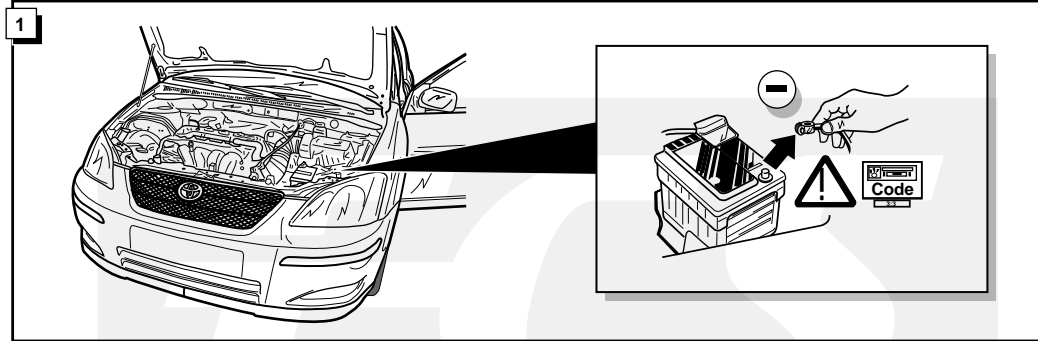

ECS
ELECTRONICS