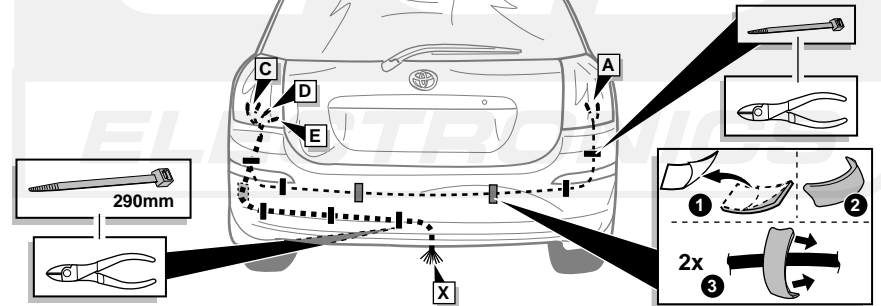

**Einbauanleitung Elektrosatz
Anhängervorrichtung mit 12-N Steckdose
lt. DIN/ISO Norm 1724**

**Instructions de montage du faisceau
électrique pour crochet d'attelage
conforme à la norme
DIN/ISO 1724 prise 12-N**

Bestel Nr.: TO-101-BB

* Teilliste

* Liste de pieces

* Part list

* Onderdelenlijst

ECS
ELECTRONICS

17

! FUNKTIONEN KONTROLLIEREN !
CONTRÔLER LES FONCTIONS !
CHECK FUNCTIONS !
CONTROLEER FUNCTIES !