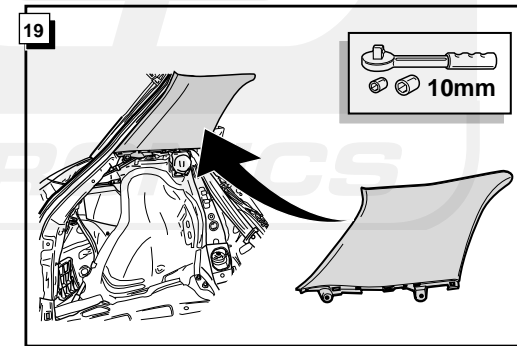

**Einbauanleitung Elektrosatz
Anhängervorrichtung mit 12-N Steckdose
lt. DIN/ISO Norm 1724**

**Instructions de montage du faisceau
électrique pour crochet d'attelage
conforme à la norme
DIN/ISO 1724 prise 12-N**

**Fitting instructions electric wiringkit
towbar with 12-N socket up to
DIN/ISO norm 1724**

**Montage-handleiding elektrokabelset voor
trekhaak met 12-N contactdoos
vlg. DIN/ISO norm 1724**

TOYOTA COROLLA HATCHBACK 3 & 5 Dr 2002-

Bestel Nr.: TO-101-BB

* Teilliste

* Liste de pieces

* Part list

* Onderdelenlijst

ECS
ELECTRONICS

17

! FUNKTIONEN KONTROLLIEREN !
CONTRÔLER LES FONCTIONS !
CHECK FUNCTIONS !
CONTROLEER FUNCTIES !