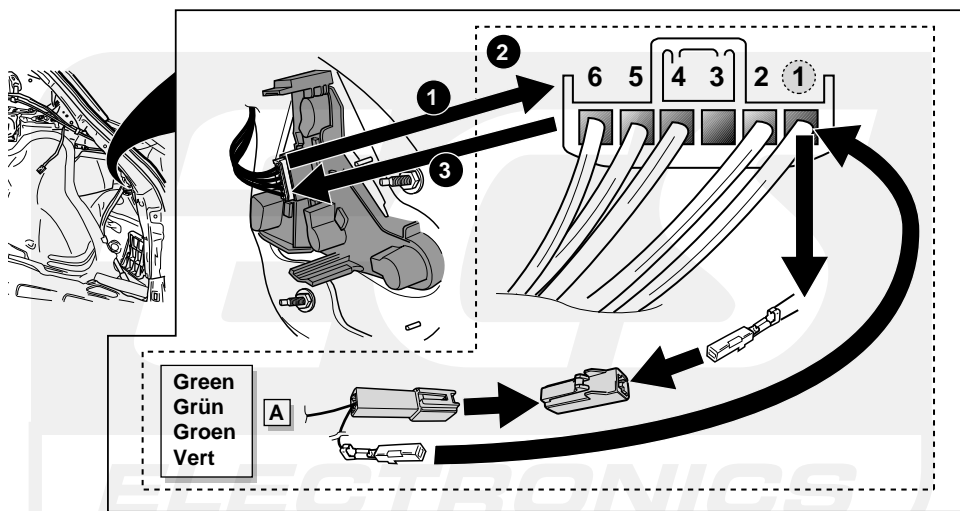

11

Anschluß Steckdose / Connection de la prise / Socket connection / Contactdoos aansluiting

DIN/ISO 1724		D	F	GB	NL
	1/L	gelb	jaune	yellow	geel
	2	blau	bleu	blue	blauw
	1-8	weiß	blanc	white	wit
	4/R	grün	vert	green	groen
	5/58-R	braun	marron	brown	bruin
	6/54	rot	rouge	red	rood
	7/58-L	schwarz	noir	black	zwart
	8/58-b	grau	gris	grey	grijs

12

13

5 Dr

3 Dr

14