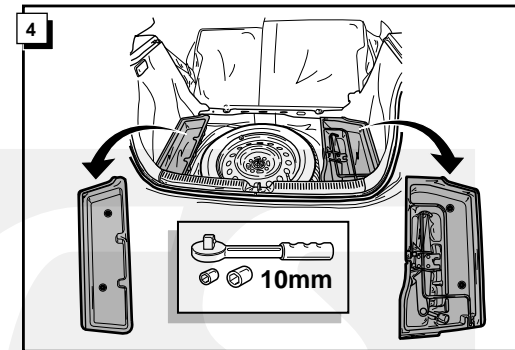

**Einbauanleitung Elektrosatz
Anhängervorrichtung mit 12-N Steckdose
lt. DIN/ISO Norm 1724**

**Instructions de montage du faisceau
électrique pour crochet d'attelage
conforme à la norme
DIN/ISO 1724 prise 12-N**

Bestel Nr.: TO-101-BB

* Teilliste

* Liste de pieces

* Part list

* Onderdelenlijst

ECS
ELECTRONICS

17

! FUNKTIONEN KONTROLLIEREN !
CONTRÔLER LES FONCTIONS !
CHECK FUNCTIONS !
CONTROLEER FUNCTIES !