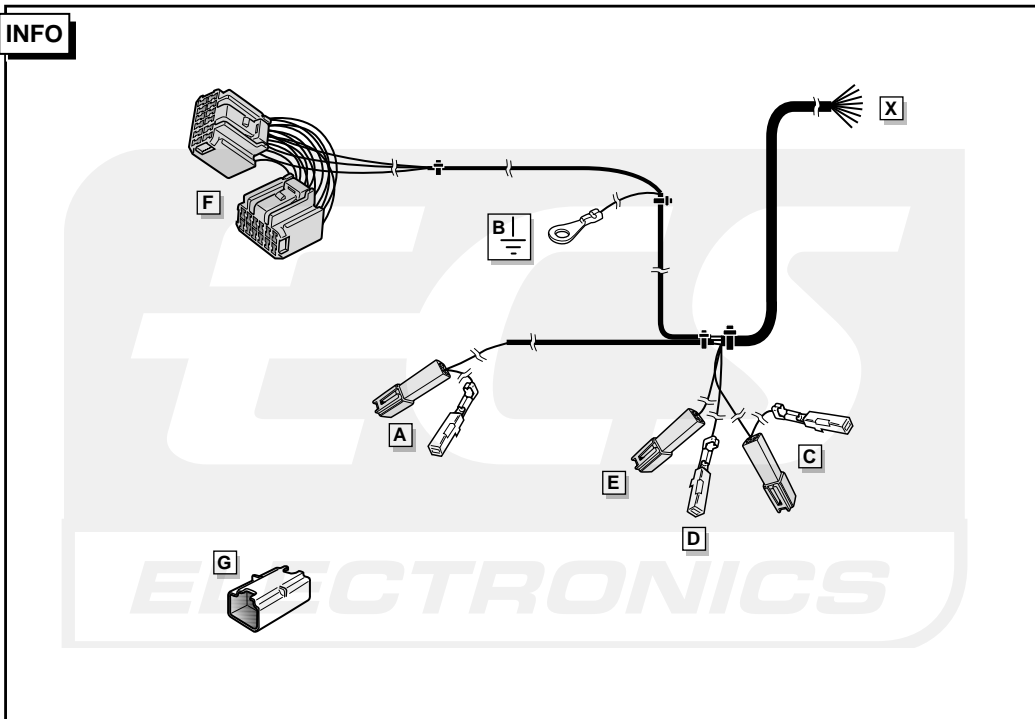

**Einbauanleitung Elektrosatz
Anhängervorrichtung mit 12-N Steckdose
lt. DIN/ISO Norm 1724**

**Instructions de montage du faisceau
électrique pour crochet d'attelage
conforme à la norme
DIN/ISO 1724 prise 12-N**

**Fitting instructions electric wiringkit
towbar with 12-N socket up to
DIN/ISO norm 1724**

**Montage-handleiding elektrokabelset voor
trekhaak met 12-N contactdoos
vlg. DIN/ISO norm 1724**

TOYOTA COROLLA HATCHBACK 3 & 5 Dr 2002-

Bestel Nr.: TO-101-BB

* Teilliste

* Liste de pieces

* Part list

* Onderdelenlijst

ECS
ELECTRONICS

17

! FUNKTIONEN KONTROLLIEREN !
CONTRÔLER LES FONCTIONS !
CHECK FUNCTIONS !
CONTROLEER FUNCTIES !