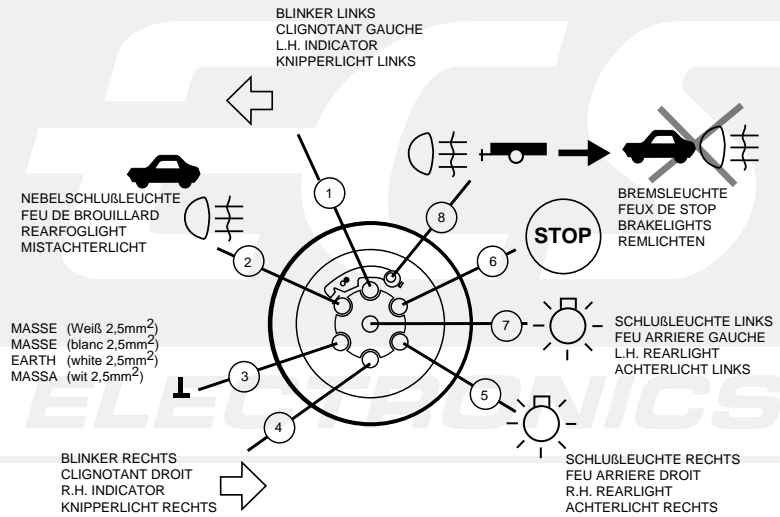

**Einbauanleitung Elektrosatz
Anhängervorrichtung mit 12-N Steckdose
lt. DIN/ISO Norm 1724**

**Instructions de montage du faisceau
électrique pour crochet d'attelage
conforme à la norme
DIN/ISO 1724 prise 12-N**

**Fitting instructions electric wiringkit
towbar with 12-N socket up to
DIN/ISO norm 1724**

**Montage-handleiding elektrokabelset voor
trekhaak met 12-N contactdoos
vlg. DIN/ISO norm 1724**

Renault Twingo 1993-

Bestel Nr.: REN-009-B

* Teilliste

* Liste de pieces

* Part list

* Onderdelenlijst

6 1

	D	FR	GB	NL
1 = L	GELB	JAUNE	YELLOW	GEEL
2 = 54-G	BLAU	BLEU	BLUE	BLAUW
3 = 31 2,5mm ²	WEIß	BLANC	WHITE	WIT
4 = R	GRÜN	VERT	GREEN	GROEN
5 = 58-R	BRAUN	MARRON	BROWN	BRUIN
6 = 54	ROT	ROUGE	RED	ROOD
7 = 58-L	SCHWARZ	NOIR	BLACK	ZWART
8 = 58-B	GRAU	GRIS	GREY	GRIJS

7

13

14

! FUNKTIONEN KONTROLIEREN !
! CONTRÔLER LES FONCTIONS !
! CHECK FUNCTIONS !
! CONTROLEER FUNCTIES !

15

16

11 Twingo Phase II 1999-

8 Twingo Phase I 1993-1998