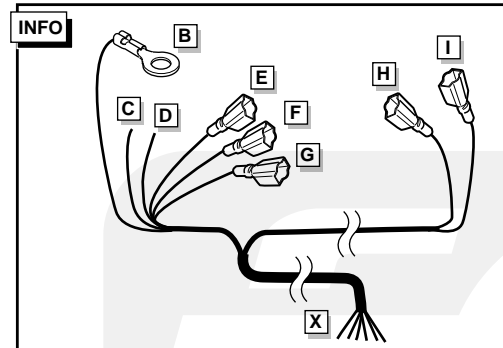

**Einbauanleitung Elektrosatz
Anhängervorrichtung mit 12-N Steckdose
lt. DIN/ISO Norm 1724**

**Instructions de montage du faisceau
électrique pour crochet d'attelage
conforme à la norme
DIN/ISO 1724 prise 12-N**

**Fitting instructions electric wiringkit
towbar with 12-N socket up to
DIN/ISO norm 1724**

**Montage-handleiding elektrokabelset voor
trekhaak met 12-N contactdoos
vlg. DIN/ISO norm 1724**

Renault Twingo 1993-

Bestel Nr.: REN-009-B

* Teilliste

* Liste de pieces

* Part list

* Onderdelenlijst

6 1

	D	FR	GB	NL
1 = L	GELB	JAUNE	YELLOW	GEEL
2 = 54-G	BLAU	BLEU	BLUE	BLAUW
3 = 31 2,5mm ²	WEIß	BLANC	WHITE	WIT
4 = R	GRÜN	VERT	GREEN	GROEN
5 = 58-R	BRAUN	MARRON	BROWN	BRUIN
6 = 54	ROT	ROUGE	RED	ROOD
7 = 58-L	SCHWARZ	NOIR	BLACK	ZWART
8 = 58-B	GRAU	GRIS	GREY	GRIJS

7

13

14

! FUNKTIONEN KONTROLIEREN !
! CONTRÔLER LES FONCTIONS !
! CHECK FUNCTIONS !
! CONTROLEER FUNCTIES !

15

16

11 Twingo Phase II 1999-

8 Twingo Phase I 1993-1998