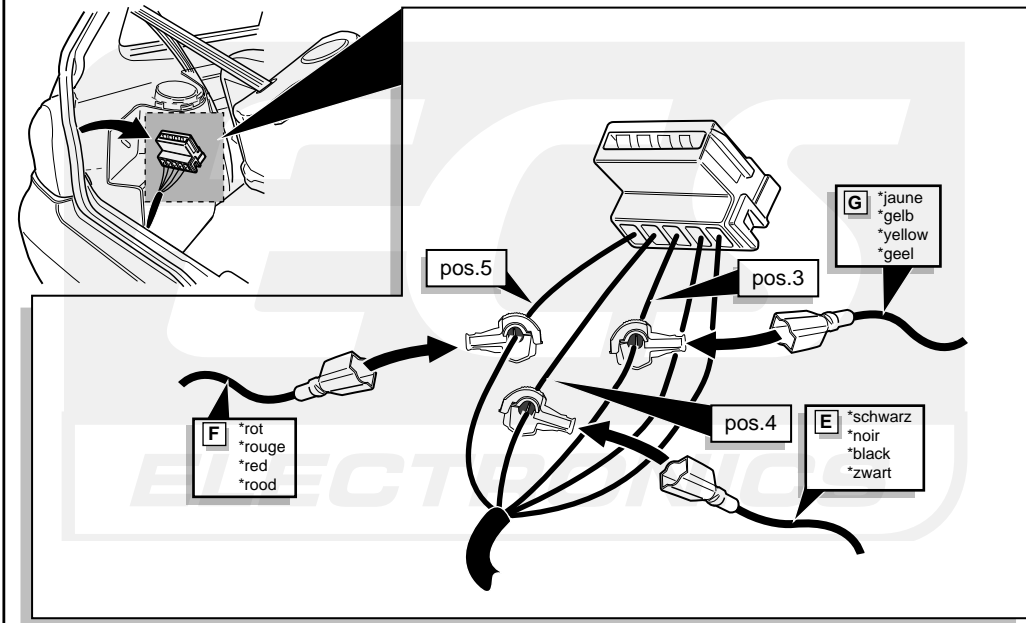

**Einbauanleitung Elektrosatz
Anhängervorrichtung mit 12-N Steckdose
lt. DIN/ISO Norm 1724**

**Instructions de montage du faisceau
électrique pour crochet d'attelage
conforme à la norme
DIN/ISO 1724 prise 12-N**

**Fitting instructions electric wiringkit
towbar with 12-N socket up to
DIN/ISO norm 1724**

**Montage-handleiding elektrokabelset voor
trekhaak met 12-N contactdoos
vlg. DIN/ISO norm 1724**

Renault Twingo 1993-

7

13

14

! FUNKTIONEN KONTROLIEREN !
! CONTRÔLER LES FONCTIONS !
! CHECK FUNCTIONS !
! CONTROLEER FUNCTIES !

15

16

11 Twingo Phase II 1999-

8 Twingo Phase I 1993-1998