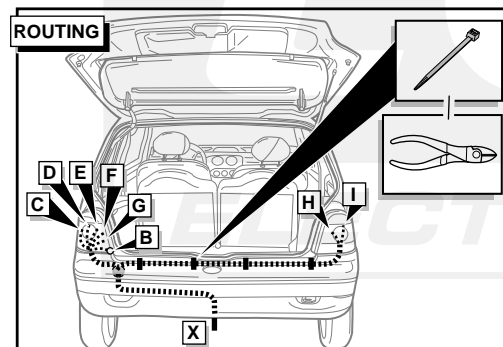

**Einbauanleitung Elektrosatz
Anhängervorrichtung mit 12-N Steckdose
lt. DIN/ISO Norm 1724**

**Instructions de montage du faisceau
électrique pour crochet d'attelage
conforme à la norme
DIN/ISO 1724 prise 12-N**

Bestel Nr.: REN-009-B

* Teilliste

* Liste de pieces

* Part list

* Onderdelenlijst

6 1

	D	FR	GB	NL
1 = L	GELB	JAUNE	YELLOW	GEEL
2 = 54-G	BLAU	BLEU	BLUE	BLAUW
3 = 31 2,5mm ²	WEIß	BLANC	WHITE	WIT
4 = R	GRÜN	VERT	GREEN	GROEN
5 = 58-R	BRAUN	MARRON	BROWN	BRUIN
6 = 54	ROT	ROUGE	RED	ROOD
7 = 58-L	SCHWARZ	NOIR	BLACK	ZWART
8 = 58-B	GRAU	GRIS	GREY	GRIJS