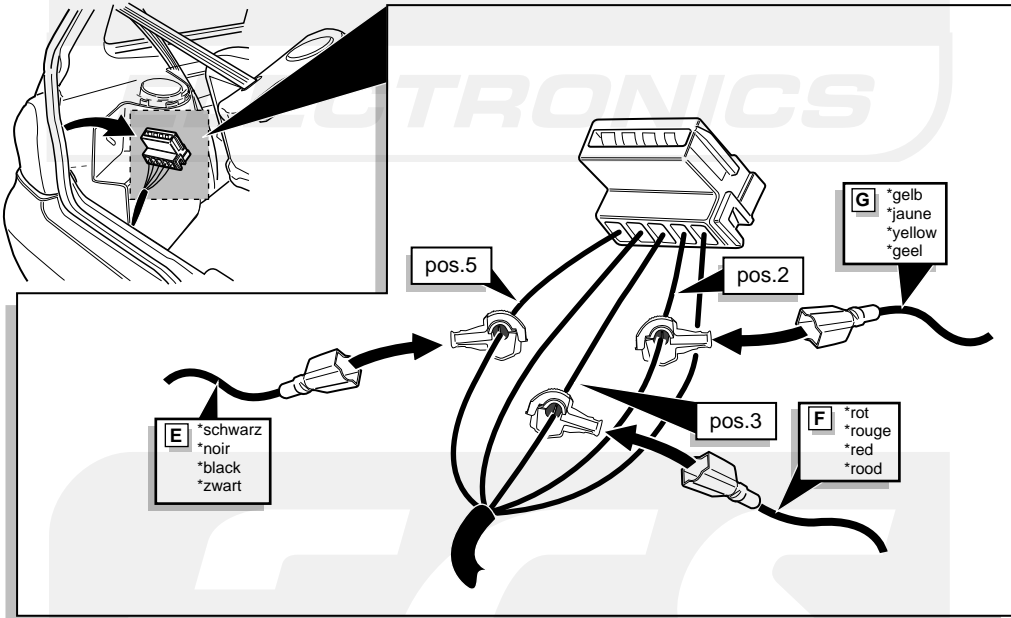

**Einbauanleitung Elektrosatz
Anhängervorrichtung mit 12-N Steckdose
lt. DIN/ISO Norm 1724**

**Instructions de montage du faisceau
électrique pour crochet d'attelage
conforme à la norme
DIN/ISO 1724 prise 12-N**

**Fitting instructions electric wiringkit
towbar with 12-N socket up to
DIN/ISO norm 1724**

**Montage-handleiding elektrokabelset voor
trekhaak met 12-N contactdoos
vlg. DIN/ISO norm 1724**

Renault Twingo 1993-

INFO

1

2

3

9

Twingo Phase I 1993-1998

10

Twingo Phase II 1999-