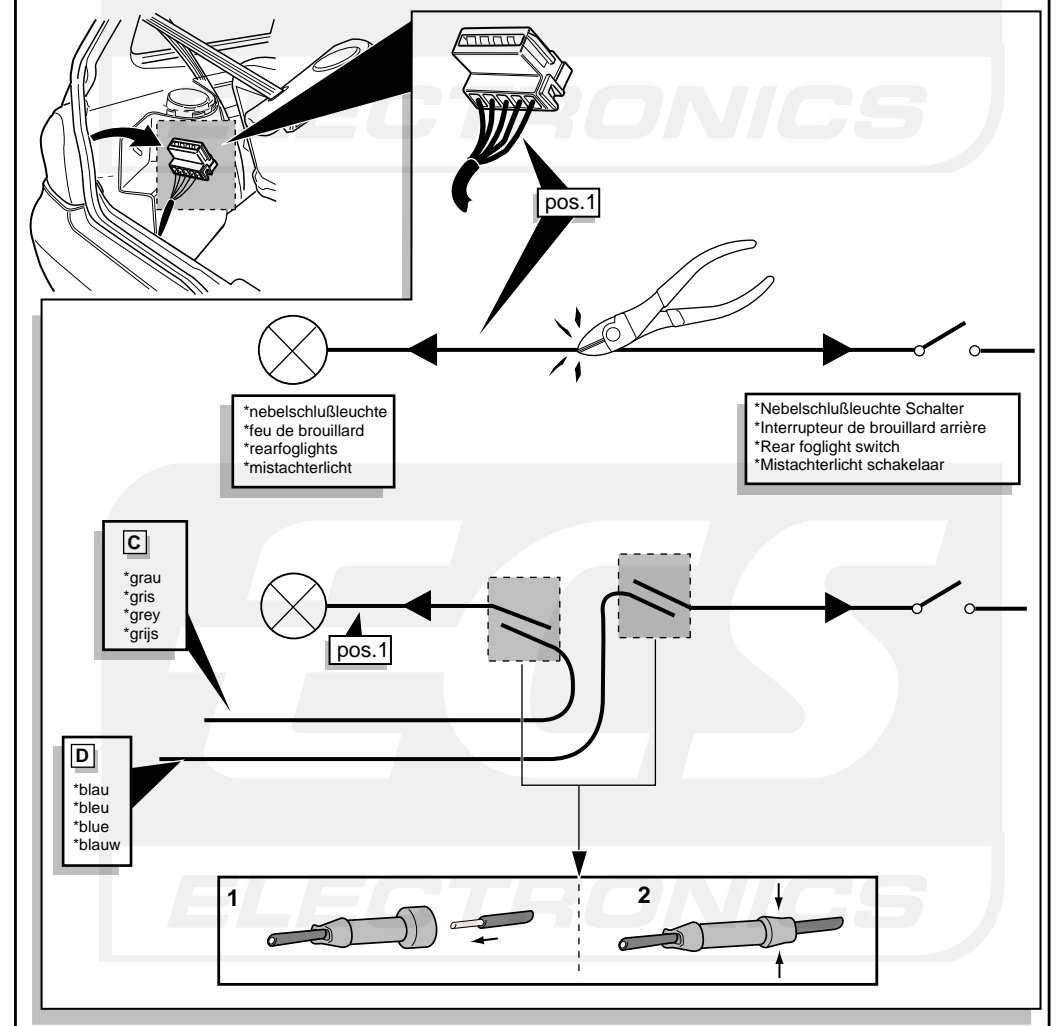

**Einbauanleitung Elektrosatz
Anhängervorrichtung mit 12-N Steckdose
lt. DIN/ISO Norm 1724**

**Instructions de montage du faisceau
électrique pour crochet d'attelage
conforme à la norme
DIN/ISO 1724 prise 12-N**

**Fitting instructions electric wiringkit
towbar with 12-N socket up to
DIN/ISO norm 1724**

**Montage-handleiding elektrokabelset voor
trekhaak met 12-N contactdoos
vlg. DIN/ISO norm 1724**

Renault Twingo 1993-

Bestel Nr.: REN-009-B

* Teilliste

* Liste de pieces

* Part list

* Onderdelenlijst

6 1

	D	FR	GB	NL
1 = L	GELB	JAUNE	YELLOW	GEEL
2 = 54-G	BLAU	BLEU	BLUE	BLAUW
3 = 31 2,5mm ²	WEIß	BLANC	WHITE	WIT
4 = R	GRÜN	VERT	GREEN	GROEN
5 = 58-R	BRAUN	MARRON	BROWN	BRUIN
6 = 54	ROT	ROUGE	RED	ROOD
7 = 58-L	SCHWARZ	NOIR	BLACK	ZWART
8 = 58-B	GRAU	GRIS	GREY	GRIJS

7

13

14

! FUNKTIONEN KONTROLIEREN !
! CONTRÔLER LES FONCTIONS !
! CHECK FUNCTIONS !
! CONTROLEER FUNCTIES !

15

16

11 Twingo Phase II 1999-

8 Twingo Phase I 1993-1998