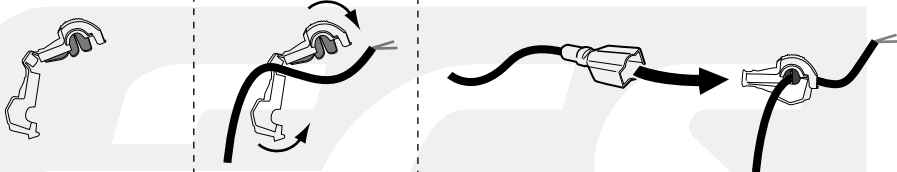

**Einbauanleitung Elektrosatz
Anhängervorrichtung mit 12-N Steckdose
lt. DIN/ISO Norm 1724**

**Instructions de montage du faisceau
électrique pour crochet d'attelage
conforme à la norme
DIN/ISO 1724 prise 12-N**

**Fitting instructions electric wiringkit
towbar with 12-N socket up to
DIN/ISO norm 1724**

**Montage-handleiding elektrokabelset voor
trekhaak met 12-N contactdoos
vlg. DIN/ISO norm 1724**

Renault Twingo 1993-

7

13

14

! FUNKTIONEN KONTROLIEREN !
! CONTRÔLER LES FONCTIONS !
! CHECK FUNCTIONS !
! CONTROLEER FUNCTIES !

15

16

11 Twingo Phase II 1999-

8 Twingo Phase I 1993-1998

INFO

1

2

3

9

Twingo Phase I 1993-1998

10

Twingo Phase II 1999-