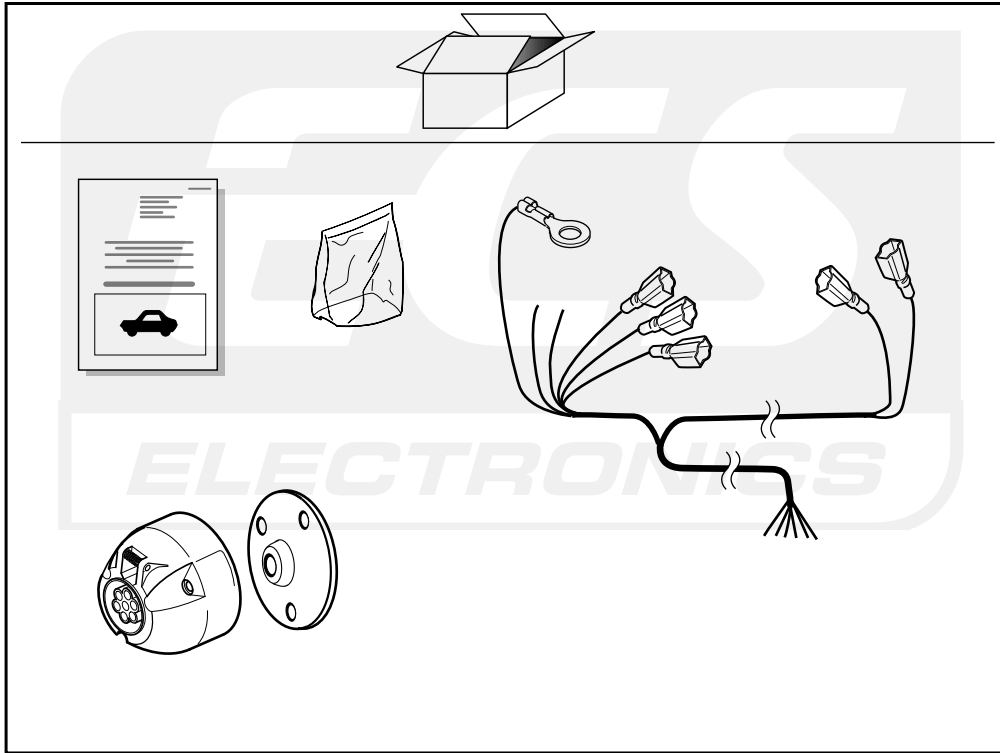

**Einbauanleitung Elektrosatz
Anhängervorrichtung mit 12-N Steckdose
lt. DIN/ISO Norm 1724**

**Instructions de montage du faisceau
électrique pour crochet d'attelage
conforme à la norme
DIN/ISO 1724 prise 12-N**

**Fitting instructions electric wiringkit
towbar with 12-N socket up to
DIN/ISO norm 1724**

**Montage-handleiding elektrokabelset voor
trekhaak met 12-N contactdoos
vlg. DIN/ISO norm 1724**

Renault Twingo 1993-

Bestel Nr.: REN-009-B

* Teilliste

* Liste de pieces

* Part list

* Onderdelenlijst

6 1

	D	FR	GB	NL
1 = L	GELB	JAUNE	YELLOW	GEEL
2 = 54-G	BLAU	BLEU	BLUE	BLAUW
3 = 31 2,5mm ²	WEIß	BLANC	WHITE	WIT
4 = R	GRÜN	VERT	GREEN	GROEN
5 = 58-R	BRAUN	MARRON	BROWN	BRUIN
6 = 54	ROT	ROUGE	RED	ROOD
7 = 58-L	SCHWARZ	NOIR	BLACK	ZWART
8 = 58-B	GRAU	GRIS	GREY	GRIJS