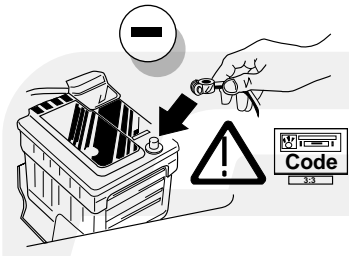

6 1

	D	FR	GB	NL
1 = L	GELB	JAUNE	YELLOW	GEEL
2 = 54-G	BLAU	BLEU	BLUE	BLAUW
3 = 31 2,5mm²	WEIß	BLANC	WHITE	WIT
4 = R	GRÜN	VERT	GREEN	GROEN
5 = 58-R	BRAUN	MARRON	BROWN	BRUIN
6 = 54	ROT	ROUGE	RED	ROOD
7 = 58-L	SCHWARZ	NOIR	BLACK	ZWART
8 = 58-B	GRAU	GRIS	GREY	GRIJS

7

13

14

! FUNKTIONEN KONTROLIEREN !
! CONTRÔLER LES FONCTIONS !
! CHECK FUNCTIONS !
! CONTROLEER FUNCTIES !

15

16