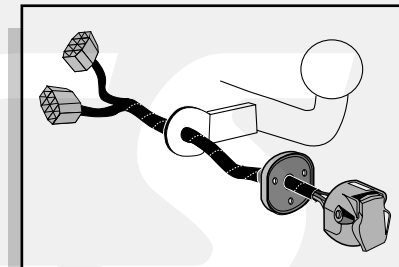

**Einbauanleitung Elektrosatz
Anhängervorrichtung mit 12-N Steckdose
lt. DIN/ISO Norm 1724**

**Instructions de montage du faisceau
électrique pour crochet d'attelage
conforme à la norme
DIN/ISO 1724 prise 12-N**

**Fitting instructions electric wiringkit
towbar with 12-N socket up to
DIN/ISO norm 1724**

**Montage-handleiding elektrokabelset voor
trekhaak met 12-N contactdoos
vlg. DIN/ISO norm 1724**

Renault Twingo 1993-