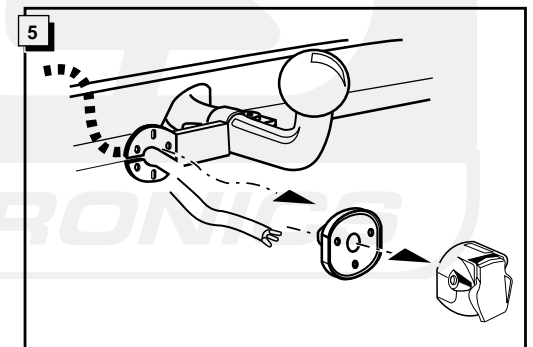

**Einbauanleitung Elektrosatz
Anhängervorrichtung mit 12-N Steckdose
lt. DIN/ISO Norm 1724**

**Instructions de montage du faisceau
électrique pour crochet d'attelage
conforme à la norme
DIN/ISO 1724 prise 12-N**

**Fitting instructions electric wiringkit
towbar with 12-N socket up to
DIN/ISO norm 1724**

**Montage-handleiding elektrokabelset voor
trekhaak met 12-N contactdoos
vlg. DIN/ISO norm 1724**

Renault Twingo 1993-

Bestel Nr.: REN-009-B

* Teilliste

* Liste de pieces

* Part list

* Onderdelenlijst

6 1

	D	FR	GB	NL
1 = L	GELB	JAUNE	YELLOW	GEEL
2 = 54-G	BLAU	BLEU	BLUE	BLAUW
3 = 31 2,5mm ²	WEIß	BLANC	WHITE	WIT
4 = R	GRÜN	VERT	GREEN	GROEN
5 = 58-R	BRAUN	MARRON	BROWN	BRUIN
6 = 54	ROT	ROUGE	RED	ROOD
7 = 58-L	SCHWARZ	NOIR	BLACK	ZWART
8 = 58-B	GRAU	GRIS	GREY	GRIJS