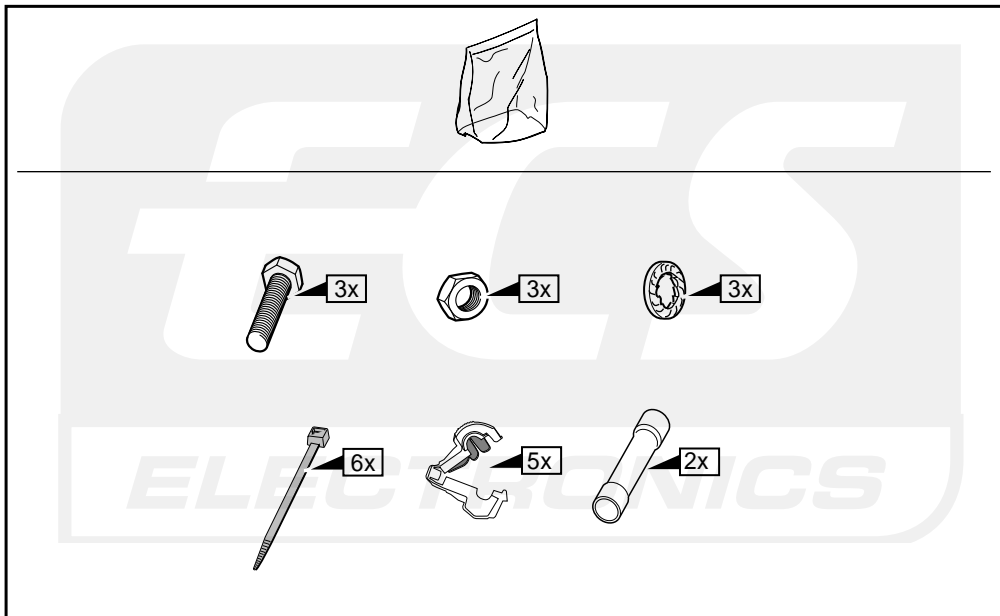

**Einbauanleitung Elektrosatz
Anhängervorrichtung mit 12-N Steckdose
lt. DIN/ISO Norm 1724**

**Instructions de montage du faisceau
électrique pour crochet d'attelage
conforme à la norme
DIN/ISO 1724 prise 12-N**

**Fitting instructions electric wiringkit
towbar with 12-N socket up to
DIN/ISO norm 1724**

**Montage-handleiding elektrokabelset voor
trekhaak met 12-N contactdoos
vlg. DIN/ISO norm 1724**

Renault Twingo 1993-

Bestel Nr.: REN-009-B

* Teilliste

* Liste de pieces

* Part list

* Onderdelenlijst

6 1

	D	FR	GB	NL
1 = L	GELB	JAUNE	YELLOW	GEEL
2 = 54-G	BLAU	BLEU	BLUE	BLAUW
3 = 31 2,5mm ²	WEIß	BLANC	WHITE	WIT
4 = R	GRÜN	VERT	GREEN	GROEN
5 = 58-R	BRAUN	MARRON	BROWN	BRUIN
6 = 54	ROT	ROUGE	RED	ROOD
7 = 58-L	SCHWARZ	NOIR	BLACK	ZWART
8 = 58-B	GRAU	GRIS	GREY	GRIJS