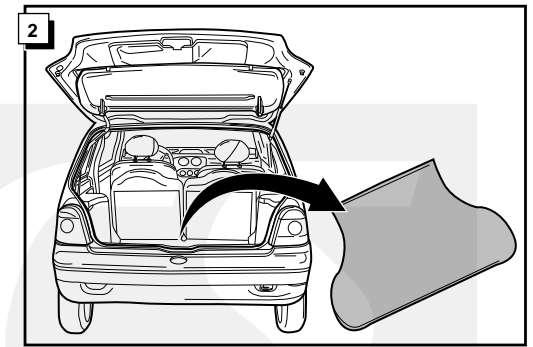

Bestel Nr.: REN-009-B

* Teilliste

* Liste de pieces

* Part list

* Onderdelenlijst

6 1

	D	FR	GB	NL
1 = L	GELB	JAUNE	YELLOW	GEEL
2 = 54-G	BLAU	BLEU	BLUE	BLAUW
3 = 31 2,5mm ²	WEIß	BLANC	WHITE	WIT
4 = R	GRÜN	VERT	GREEN	GROEN
5 = 58-R	BRAUN	MARRON	BROWN	BRUIN
6 = 54	ROT	ROUGE	RED	ROOD
7 = 58-L	SCHWARZ	NOIR	BLACK	ZWART
8 = 58-B	GRAU	GRIS	GREY	GRIJS