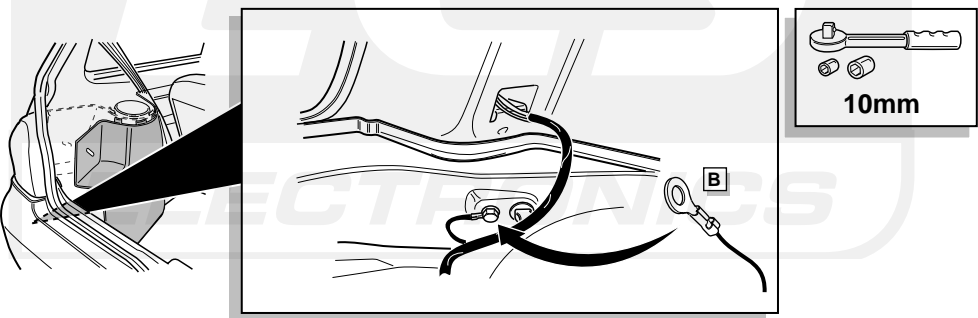

6 1

	D	FR	GB	NL
1 = L	GELB	JAUNE	YELLOW	GEEL
2 = 54-G	BLAU	BLEU	BLUE	BLAUW
3 = 31 2,5mm²	WEIß	BLANC	WHITE	WIT
4 = R	GRÜN	VERT	GREEN	GROEN
5 = 58-R	BRAUN	MARRON	BROWN	BRUIN
6 = 54	ROT	ROUGE	RED	ROOD
7 = 58-L	SCHWARZ	NOIR	BLACK	ZWART
8 = 58-B	GRAU	GRIS	GREY	GRIJS

7

13

14

! FUNKTIONEN KONTROLIEREN !
! CONTRÔLER LES FONCTIONS !
! CHECK FUNCTIONS !
! CONTROLEER FUNCTIES !

15

16