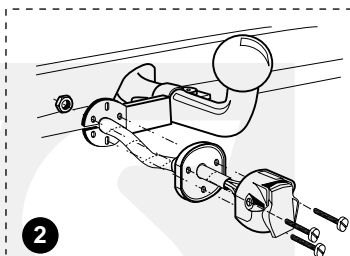

**Einbauanleitung Elektrosatz
Anhängervorrichtung mit 12-N Steckdose
lt. DIN/ISO Norm 1724**

**Instructions de montage du faisceau
électrique pour crochet d'attelage
conforme à la norme
DIN/ISO 1724 prise 12-N**

**Fitting instructions electric wiringkit
towbar with 12-N socket up to
DIN/ISO norm 1724**

**Montage-handleiding elektrokabelset voor
trekhaak met 12-N contactdoos
vlg. DIN/ISO norm 1724**

Renault Twingo 1993-

Bestel Nr.: REN-009-B

* Teilliste

* Liste de pieces

* Part list

* Onderdelenlijst

6 1

	D	FR	GB	NL
1 = L	GELB	JAUNE	YELLOW	GEEL
2 = 54-G	BLAU	BLEU	BLUE	BLAUW
3 = 31 2,5mm ²	WEIß	BLANC	WHITE	WIT
4 = R	GRÜN	VERT	GREEN	GROEN
5 = 58-R	BRAUN	MARRON	BROWN	BRUIN
6 = 54	ROT	ROUGE	RED	ROOD
7 = 58-L	SCHWARZ	NOIR	BLACK	ZWART
8 = 58-B	GRAU	GRIS	GREY	GRIJS