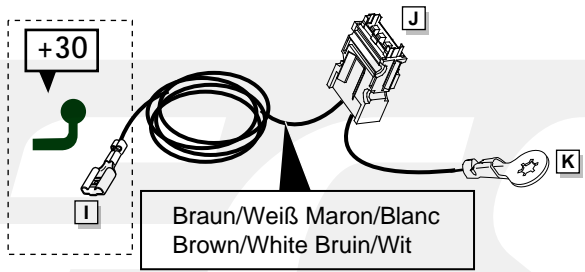

**Einbauanleitung Elektrosatz  
Anhängervorrichtung mit 12-N Steckdose  
lt. DIN/ISO Norm 1724**

**Instructions de montage du faisceau  
électrique pour crochet d'attelage  
conforme à la norme  
DIN/ISO 1724 prise 12-N**

**Fitting instructions electric wiringkit  
towbar with 12-N socket up to  
DIN/ISO norm 1724**

**Montage-handleiding elektrokabelset voor  
trekhaak met 12-N contactdoos  
vlg. DIN/ISO norm 1724**

**OPEL VIVARO / RENAULT TRAFIC 2001-  
NISSAN PRIMA STAR 2003-**

ROUTING

13

14

15

16

**INFO**

Braun/Weiß Maron/Blanc  
Brown/White Bruin/Wit

**ROUTING**

**OPTION 1**

**OPTION 2**

**3** **R**

**10**

**OPTION 1**

**11**

**OPTION 1**

**12**