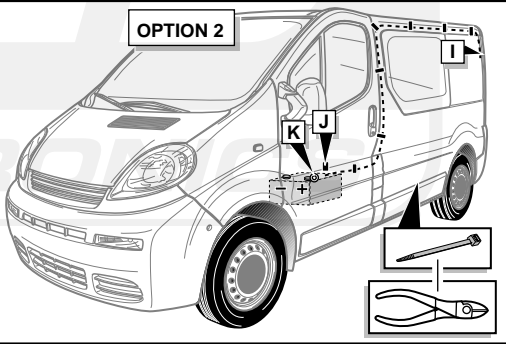

INFO

Braun/Weiß Maron/Blanc
Brown/White Bruin/Wit

ROUTING

OPTION 1

OPTION 2

3 **R**

10

OPTION 1

11

OPTION 1

12

4 **L**