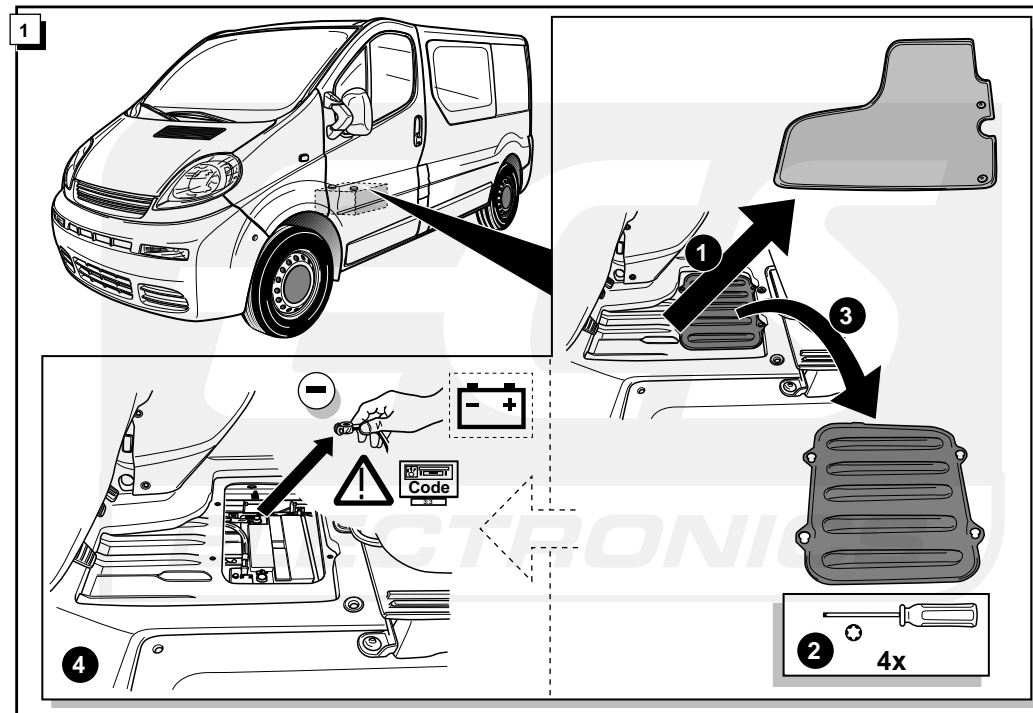

18

FUNKTIONEN KONTROLIEREN !
CONTRÔLER LES FONCTIONS !
CHECK FUNCTIONS !
CONTROLEER FUNCTIES !