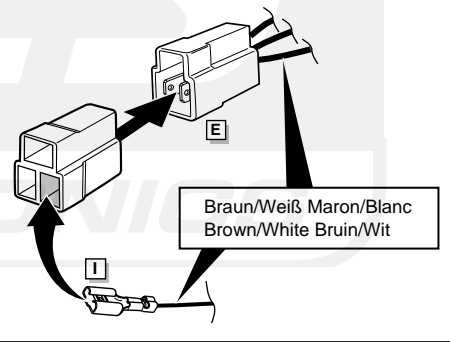

**Einbauanleitung Elektrosatz  
Anhängervorrichtung mit 12-N Steckdose  
lt. DIN/ISO Norm 1724**

**Instructions de montage du faisceau  
électrique pour crochet d'attelage  
conforme à la norme  
DIN/ISO 1724 prise 12-N**

**OPTION 1**

**OPTION 2**

**3** **R**

**10**

**OPTION 1**

**11**

**OPTION 1**

**12**

**4** **L**

**INFO** Anschluß Steckdose / Connection de la prise / Socket connection / Contactdoos aansluiting

DIN/ISO 11446		(D)	(F)	(GB)	(NL)
	1/L	gelb	jaune	yellow	geel
	2	blau	bleu	blue	blauw
	2a	grau	gris	grey	grijs
	1-8	weiß	blanc	white	wit
	4/R	grün	vert	green	groen
	5/58-R	braun	marron	brown	bruin
	6/54	rot	rouge	red	rood
	7/58-L	schwarz	noir	black	zwart
	8	schwarz/rot	noir/rouge	black/red	zwart/rood
	9	braun/weiß	marron/blanc	brown/white	bruin/wit
	10	rot	rouge	red	rood
	11	weiß	blanc	white	wit
	12	rot/blau	rouge/bleu	red/blue	rood/blauw
	13	weiß	blanc	white	wit