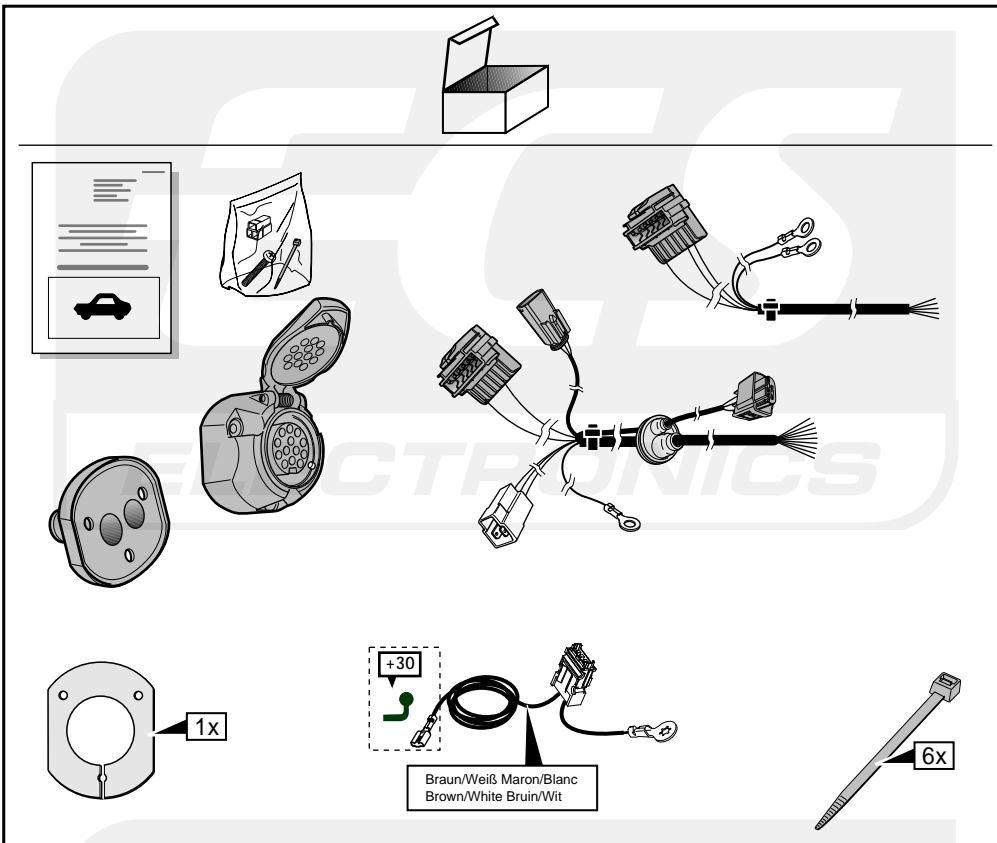

* Teilliste

* Liste de pieces

* Part list

* Onderdelenlijst