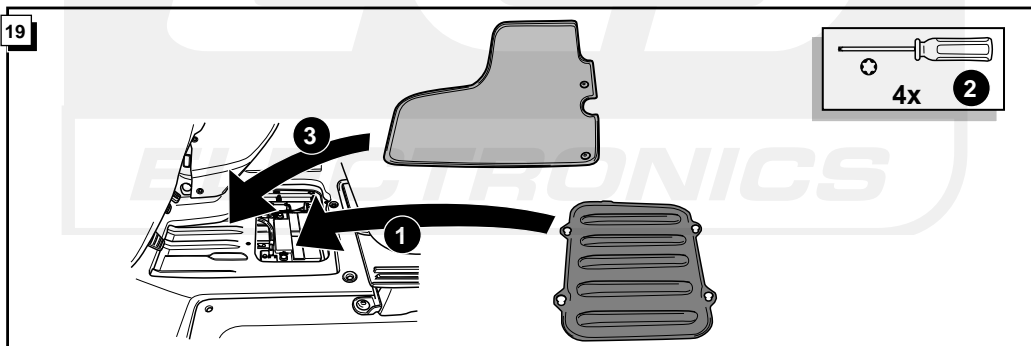

18

FUNKTIONEN KONTROLIEREN !
CONTRÔLER LES FONCTIONS !
CHECK FUNCTIONS !
CONTROLEER FUNCTIES !