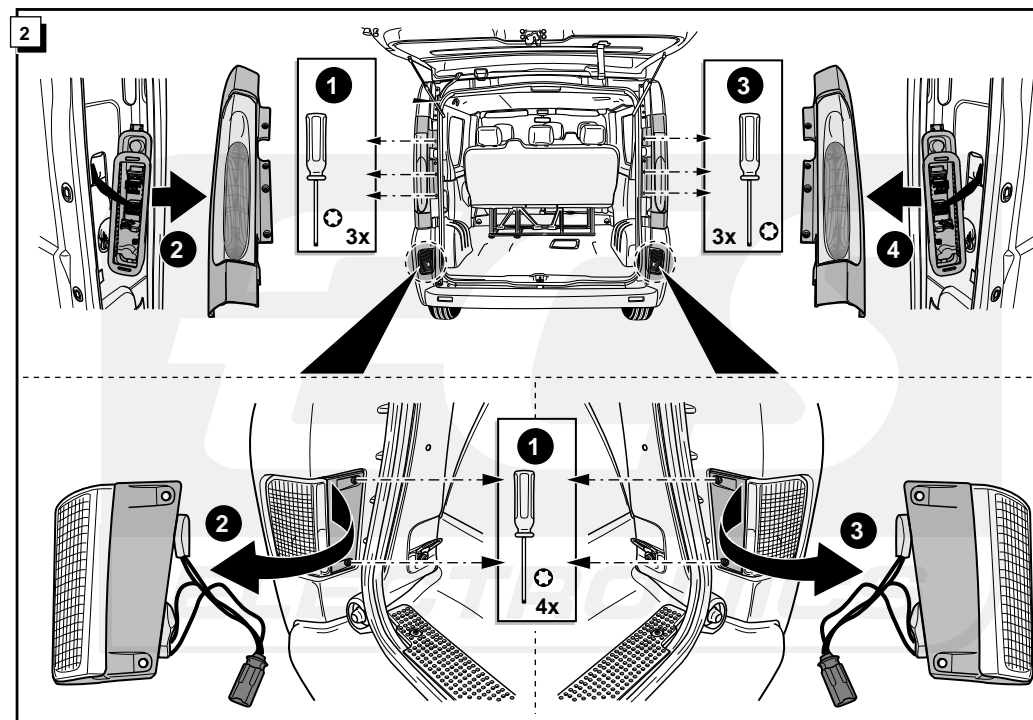

18

FUNKTIONEN KONTROLIEREN !
CONTRÔLER LES FONCTIONS !
CHECK FUNCTIONS !
CONTROLEER FUNCTIES !