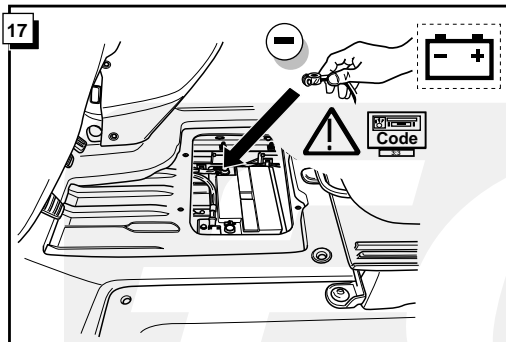

**Einbauanleitung Elektrosatz  
Anhängervorrichtung mit 12-N Steckdose  
lt. DIN/ISO Norm 1724**

**Instructions de montage du faisceau  
électrique pour crochet d'attelage  
conforme à la norme  
DIN/ISO 1724 prise 12-N**

Bestel Nr.: OP-031-DL

\* Teilliste

\* Liste de pieces

\* Part list

\* Onderdelenlijst

18

FUNKTIONEN KONTROLIEREN !  
 CONTRÔLER LES FONCTIONS !  
 CHECK FUNCTIONS !  
 CONTROLEER FUNCTIES !

INFO