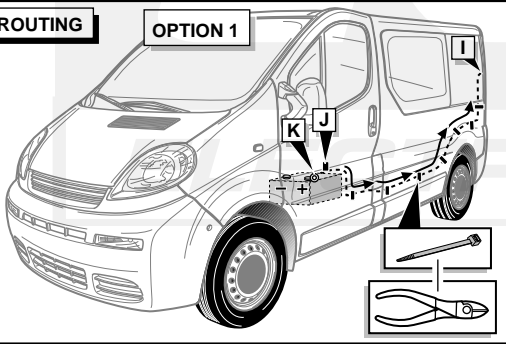

ROUTING

OPTION 1