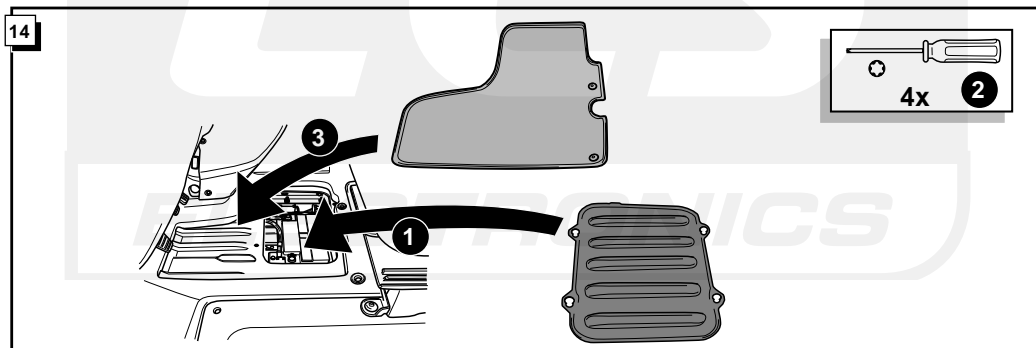

13

FUNKTIONEN KONTROLIEREN !
CONTRÔLER LES FONCTIONS !
CHECK FUNCTIONS !
CONTROLEER FUNCTIES !