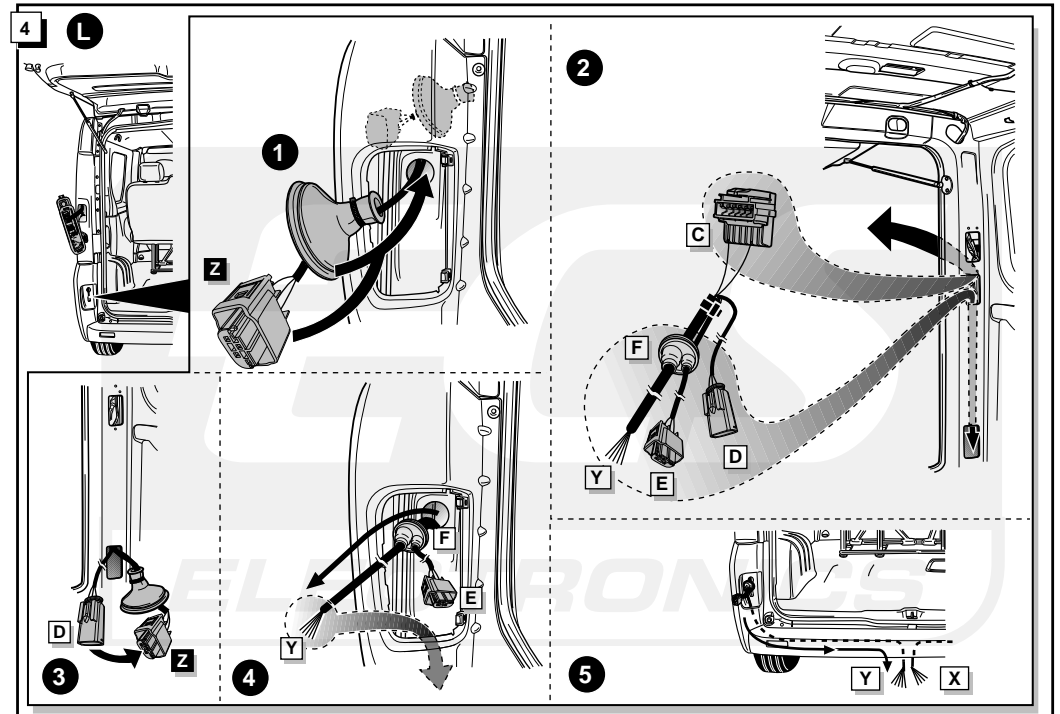

13

FUNKTIONEN KONTROLIEREN !
CONTRÔLER LES FONCTIONS !
CHECK FUNCTIONS !
CONTROLEER FUNCTIES !