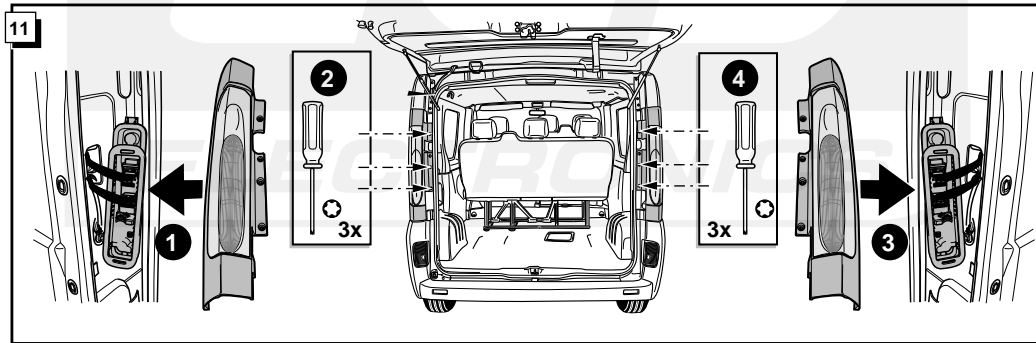

13

FUNKTIONEN KONTROLIEREN !
CONTRÔLER LES FONCTIONS !
CHECK FUNCTIONS !
CONTROLEER FUNCTIES !