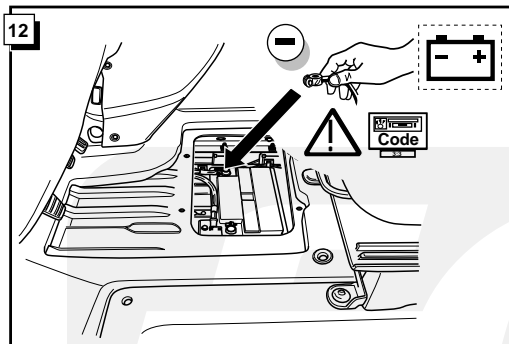

13

FUNKTIONEN KONTROLIEREN !
CONTRÔLER LES FONCTIONS !
CHECK FUNCTIONS !
CONTROLEER FUNCTIES !