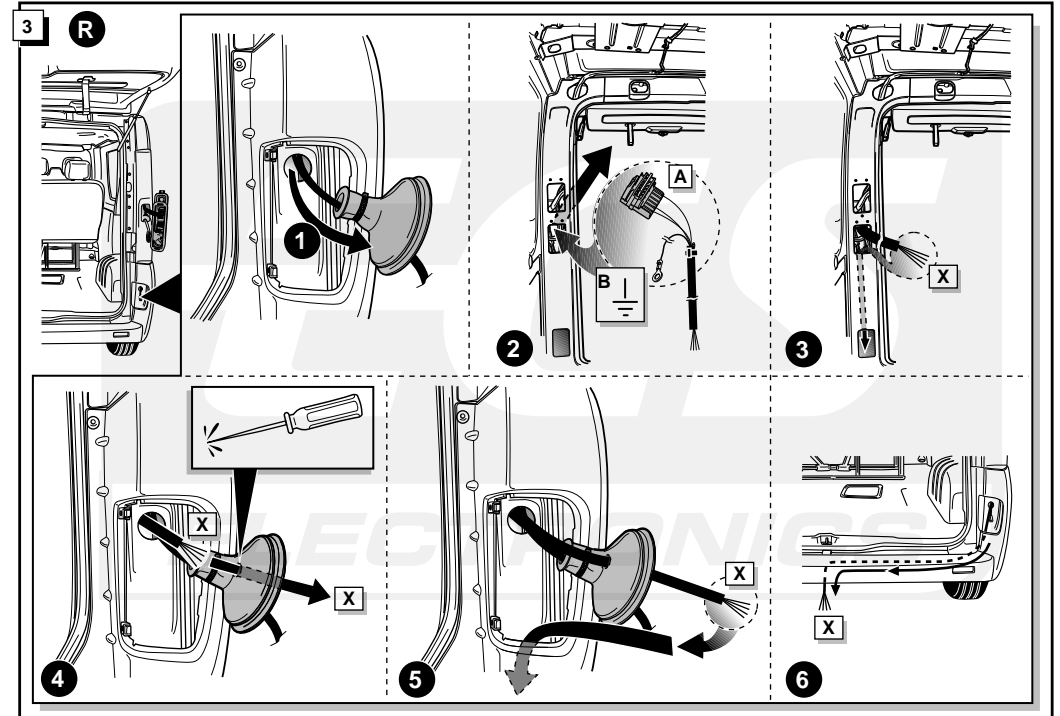

**Einbauanleitung Elektrosatz
Anhängervorrichtung mit 12-N Steckdose
lt. DIN/ISO Norm 1724**

**Instructions de montage du faisceau
électrique pour crochet d'attelage
conforme à la norme
DIN/ISO 1724 prise 12-N**

**Fitting instructions electric wiringkit
towbar with 12-N socket up to
DIN/ISO norm 1724**

**Montage-handleiding elektrokabelset voor
trekhaak met 12-N contactdoos
vlg. DIN/ISO norm 1724**

**OPEL VIVARO / RENAULT TRAFIC 2001-
NISSAN PRIMA STAR 2003-**

FUNKTIONEN KONTROLIEREN !
CONTRÔLER LES FONCTIONS !
CHECK FUNCTIONS !
CONTROLEER FUNCTIES !

INFO Anschluß Steckdose / Connection de la prise / Socket connection / Contactdoos aansluiting

DIN/ISO 1724		D	F	GB	NL
	1/L	gelb	jaune	yellow	geel
	2	blau	bleu	blue	blauw
	3/31	weiß	blanc	white	wit
	4/R	grün	vert	green	groen
	5/58-R	braun	marron	brown	bruin
	6/54	rot	rouge	red	rood
	7/58-L	schwarz	noir	black	zwart
	8/58-b	grau	gris	grey	grijs