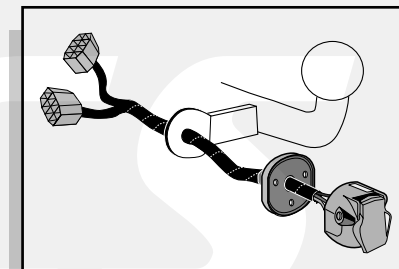

**Einbauanleitung Elektrosatz
Anhängervorrichtung mit 12-N Steckdose
lt. DIN/ISO Norm 1724**

**Instructions de montage du faisceau
électrique pour crochet d'attelage
conforme à la norme
DIN/ISO 1724 prise 12-N**

**Fitting instructions electric wiringkit
towbar with 12-N socket up to
DIN/ISO norm 1724**

**Montage-handleiding elektrokabelset voor
trekhaak met 12-N contactdoos
vlg. DIN/ISO norm 1724**

**OPEL VIVARO / RENAULT TRAFIC 2001-
NISSAN PRIMA STAR 2003-**