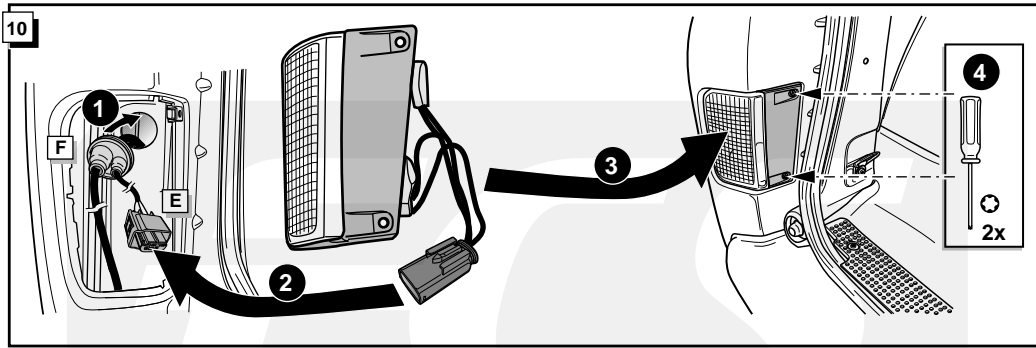

13

FUNKTIONEN KONTROLIEREN !
CONTRÔLER LES FONCTIONS !
CHECK FUNCTIONS !
CONTROLEER FUNCTIES !