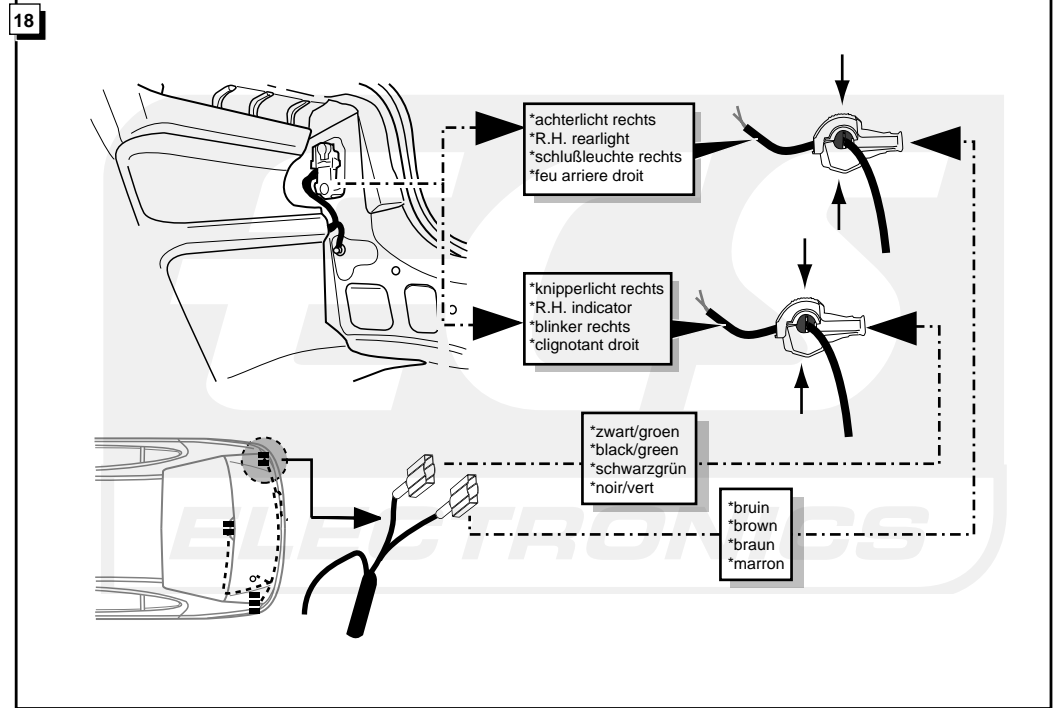

20

! **CONTROLEER FUNCTIES !**
! **CHECK FUNCTIONS !**
! **FUNKTIONEN KONTROLIEREN !**
! **CONTRÔLER LES FONCTIONS !**