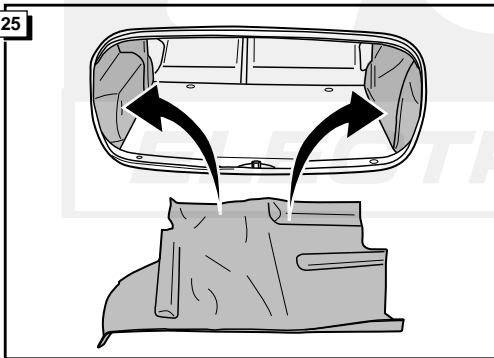

14

KNIPPERLICHT LINKS
L.H. INDICATOR
BLINKER LINKS
CLIGNOTANT GAUCHE

STOP

REMLICHTEN
BRAKELICHTS
BREMSLEUCHTE
FEUX DE STOP

MASSA
EARTH
MASSE
MASSE

KNIPPERLICHT RECHTS
R.H. INDICATOR
BLINKER RECHTS
CLIGNOTANT DROIT

ACHTERLICHT LINKS
L.H. REARLIGHT
SCHLUßLEUCHTE LINKS
FEU ARRIERE GAUCHE

ACHTERLICHT RECHTS
R.H. REARLIGHT
SCHLUßLEUCHTE RECHTS
FEU ARRIERE DROIT

	NL	GB	D	FR
1 = L	GEEL	YELLOW	GELB	JAUNE
2 = 54-G	BLAUW	BLUE	BLAU	BLEU
3 = 31	WIT	WHITE	WEIß	BLANC
4 = R	GROEN	GREEN	GRÜN	VERT
5 = 58-R	BRUIN	BROWN	BRAUN	MARRON
6 = 54	ROOD	RED	ROT	ROUGE
7 = 58-L	ZWART	BLACK	SCHWARZ	NOIR
8 = 58-B	GRIJS	GREY	GRAU	GRIS