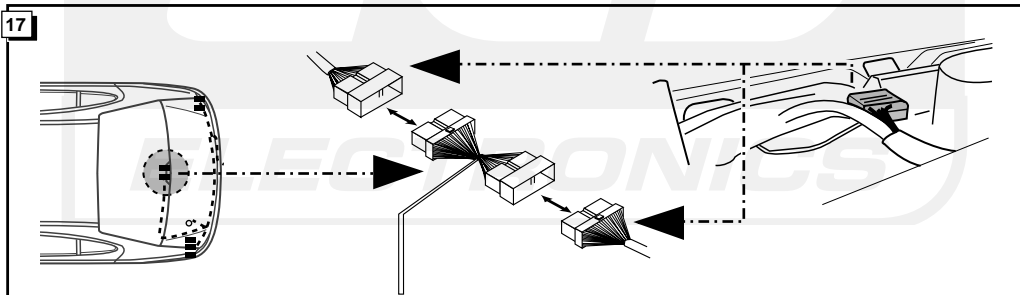

20

! **CONTROLEER FUNCTIES !**
! **CHECK FUNCTIONS !**
! **FUNKTIONEN KONTROLIEREN !**
! **CONTRÔLER LES FONCTIONS !**