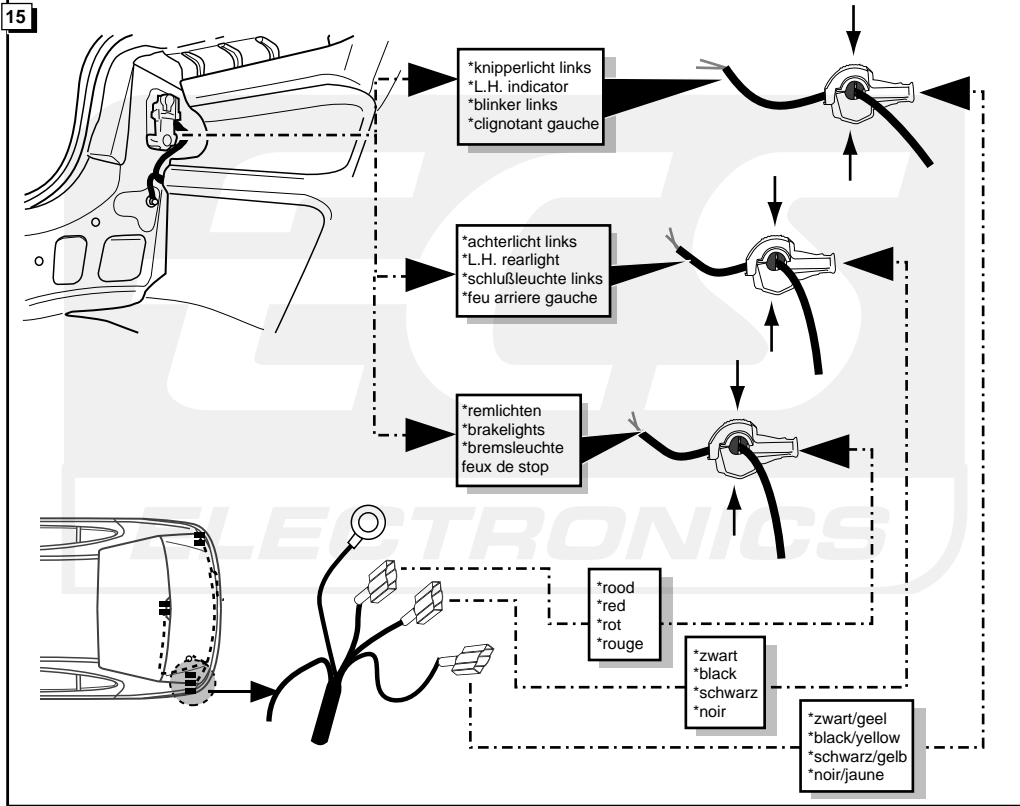

20

! **CONTROLEER FUNCTIES !**
! **CHECK FUNCTIONS !**
! **FUNKTIONEN KONTROLIEREN !**
! **CONTRÔLER LES FONCTIONS !**