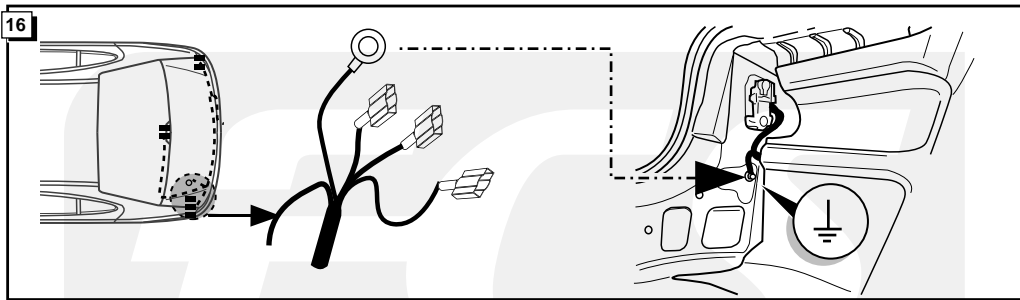

20

! **CONTROLEER FUNCTIES !**
! **CHECK FUNCTIONS !**
! **FUNKTIONEN KONTROLIEREN !**
! **CONTRÔLER LES FONCTIONS !**