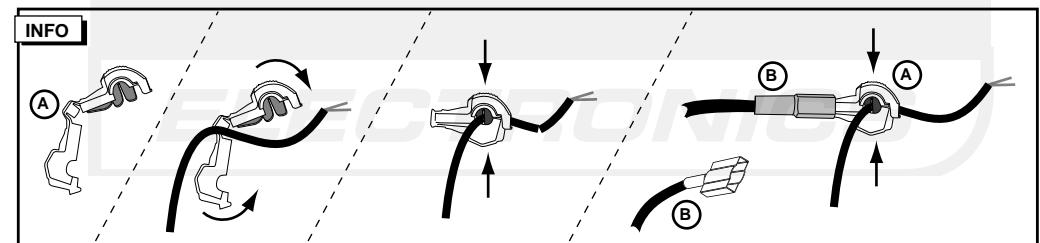

14

KNIPPERLICHT LINKS
L.H. INDICATOR
BLINKER LINKS
CLIGNOTANT GAUCHE

STOP

REMLICHTEN
BRAKELICHTS
BREMSLEUCHTE
FEUX DE STOP

MASSA
EARTH
MASSE
MASSE

KNIPPERLICHT RECHTS
R.H. INDICATOR
BLINKER RECHTS
CLIGNOTANT DROIT

ACHTERLICHT LINKS
L.H. REARLIGHT
SCHLUßLEUCHTE LINKS
FEU ARRIERE GAUCHE

ACHTERLICHT RECHTS
R.H. REARLIGHT
SCHLUßLEUCHTE RECHTS
FEU ARRIERE DROIT

	NL	GB	D	FR
1 = L	GEEL	YELLOW	GELB	JAUNE
2 = 54-G	BLAUW	BLUE	BLAU	BLEU
3 = 31	WIT	WHITE	WEIß	BLANC
4 = R	GROEN	GREEN	GRÜN	VERT
5 = 58-R	BRUIN	BROWN	BRAUN	MARRON
6 = 54	ROOD	RED	ROT	ROUGE
7 = 58-L	ZWART	BLACK	SCHWARZ	NOIR
8 = 58-B	GRIJS	GREY	GRAU	GRIS