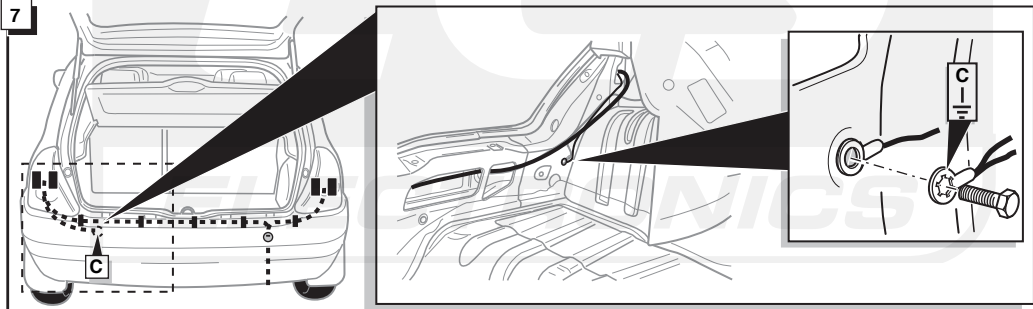

INFO

**Anschluss Steckdose / Connection de la prise / Socket connection
Contactdoos aansluiting / Conexiones del enchufe**

DIN/ISO 1724		DE	FR	GB	NL	ES
	1/L	gelb	jaune	yellow	geel	amarillo
	2	blau	bleu	blue	blauw	azul
	3/31	weiß	blanc	white	wit	blanco
	4/R	grün	vert	green	groen	verde
	5/58-R	braun	marron	brown	bruin	marrón
	6/54	rot	rouge	red	rood	rojo
	7/58-L	schwarz	noir	black	zwart	negro
	8/58-b	grau	gris	grey	grijs	gris

6

7