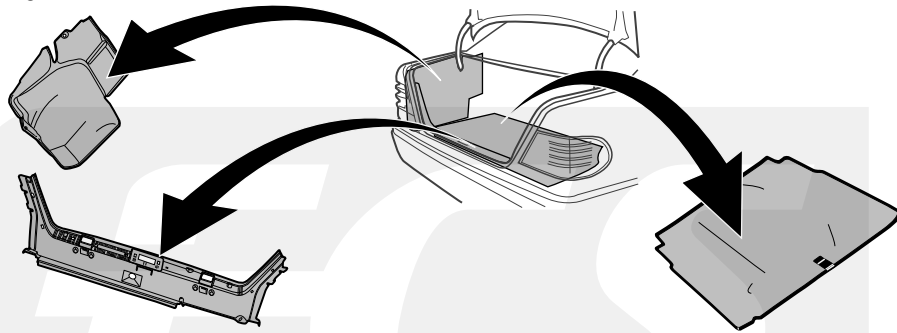

INFO & ROUTING C208

1 W210

S210