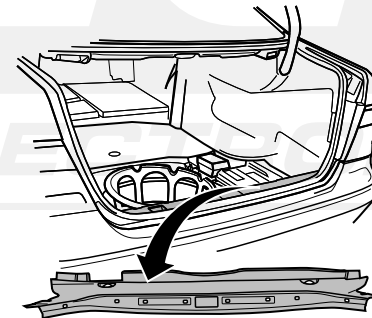

2 C208

3 C208

4 C208

5 W210+S210