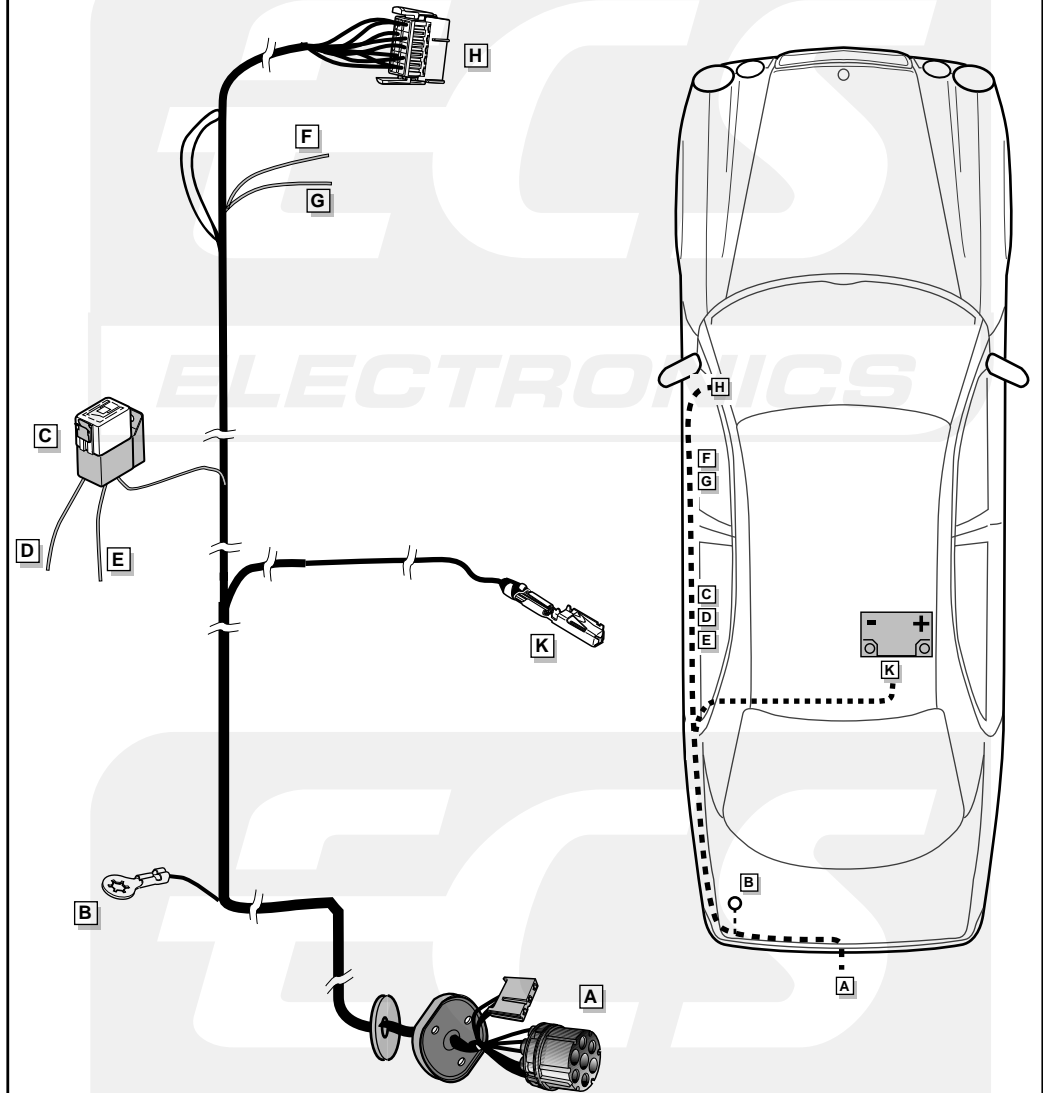

INFO & ROUTING W210 / S210