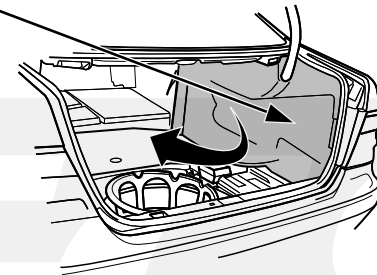

2 C208

3 C208

4 C208

5 W210+S210