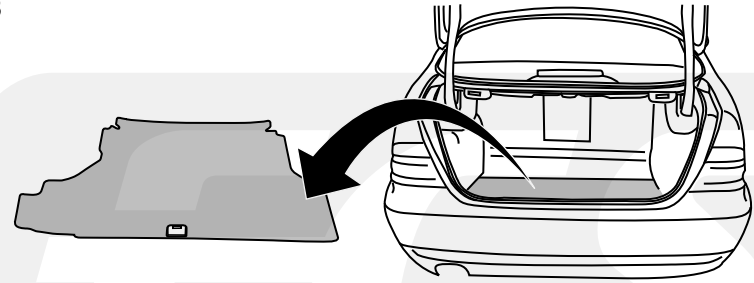

2 C208

3 C208

4 C208

5 W210+S210