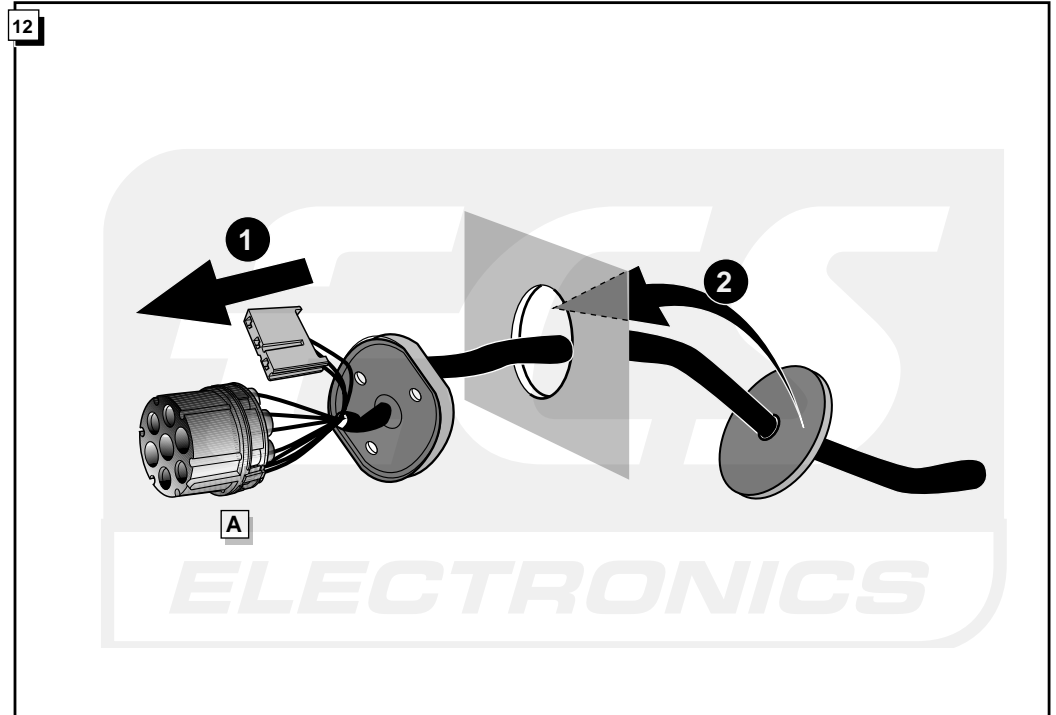

**Einbauanleitung Elektrosatz  
Anhängervorrichtung mit 13-P Steckdose  
lt. DIN/ISO Norm 11446**

**Instructions de montage du faisceau  
électrique pour crochet d'attelage  
conforme à la norme  
DIN/ISO 11446 prise 13-P**

**Fitting instructions electric wiringkit  
towbar with 13-P socket up to  
DIN/ISO norm 11446**

**Montage-handleiding elektrokabelset voor  
trekhaak met 13-P contactdoos  
vlg. DIN/ISO norm 11446**

MERCEDES W210/S210 1995-  
CLK C208 1997-

5 W210+S210

29

**FUNKTIONEN KONTROLIEREN !**  
**CONTRÔLER LES FONCTIONS !**  
**CHECK FUNCTIONS!**  
**CONTROLEER FUNCTIES !**

30

\*Das im Fahrzeug anwesende Relais funktioniert normal wie ein 2/4 x 21W Relais, aber wenn die Anhänger angeschlossen ist, funktioniert das Relais wie ein 2+1/6 x 21W Relais.  
 \*Le relay d'origine fonctionne comme un relay de 2/4x21W. Avec le caravane accouplée le relay fonctionne comme un relay 2+1/6x21W.  
 \*The original blinkerrelay functions normally as a 2/4x21W relay. Only if the trailer/caravan is connected it functions as a 2+1/6x21W.  
 \*Het bestaande knipperrelais functioneert als een 2/4x21W relais. Als de aanhanger aangesloten is functioneert deze als een 2+1/6x21W relais.