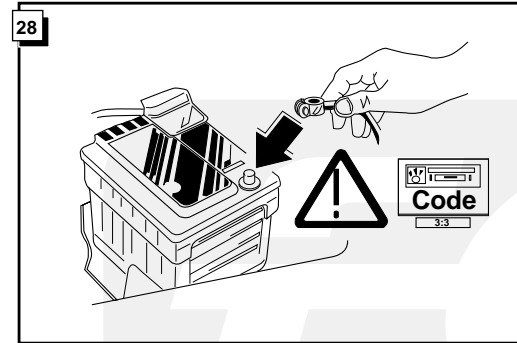

29

FUNKTIONEN KONTROLIEREN !
CONTRÔLER LES FONCTIONS !
CHECK FUNCTIONS!
CONTROLEER FUNCTIES !

30

*Das im Fahrzeug anwesende Relais funktioniert normal wie ein 2/4 x 21W Relais, aber wenn die Anhänger angeschlossen ist, funktioniert das Relais wie ein 2+1/6 x 21W Relais.
*Le relay d'origine fonctionne comme un relay de 2/4x21W. Avec le caravane accouplée le relay fonctionne comme un relay 2+1/6x21W.
*The original blinkerrelay functions normally as a 2/4x21W relay. Only if the trailer/caravan is connected it functions as a 2+1/6x21W.
*Het bestaande knipperrelais functioneert als een 2/4x21W relais. Als de aanhanger aangesloten is functioneert deze als een 2+1/6x21W relais.

INFO Anschluß Steckdose / Connection de la prise / Socket connection / Contactdoos aansluiting

DIN/ISO 1724		D	F	GB	NL
	1/L	gelb	jaune	yellow	geel
	2	blau	bleu	blue	blauw
	3/31	weiß	blanc	white	wit
	4/R	grün	vert	green	groen
	5/58-R	braun	marron	brown	bruin
	6/54	rot	rouge	red	rood
	7/58-L	schwarz	noir	black	zwart
		weiß	blanc	white	wit
		braun/weiß	marron/blanc	brown/white	bruin/wit