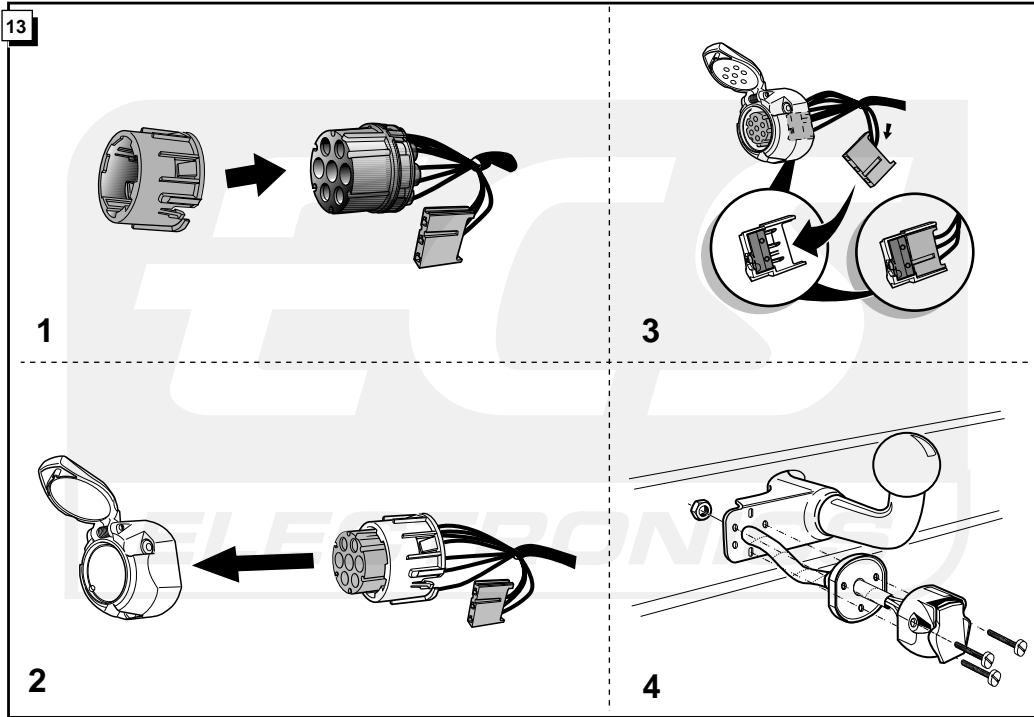

**Einbauanleitung Elektrosatz  
Anhängervorrichtung mit 13-P Steckdose  
lt. DIN/ISO Norm 11446**

**Instructions de montage du faisceau  
électrique pour crochet d'attelage  
conforme à la norme  
DIN/ISO 11446 prise 13-P**

**Fitting instructions electric wiringkit  
towbar with 13-P socket up to  
DIN/ISO norm 11446**

**Montage-handleiding elektrokabelset voor  
trekhaak met 13-P contactdoos  
vlg. DIN/ISO norm 11446**

MERCEDES W210/S210 1995-  
CLK C208 1997-

5 W210+S210

29

**FUNKTIONEN KONTROLIEREN !**  
**CONTRÔLER LES FONCTIONS !**  
**CHECK FUNCTIONS!**  
**CONTROLEER FUNCTIES !**

30

\*Das im Fahrzeug anwesende Relais funktioniert normal wie ein 2/4 x 21W Relais, aber wenn die Anhänger angeschlossen ist, funktioniert das Relais wie ein 2+1/6 x 21W Relais.  
 \*Le relay d'origine fonctionne comme un relay de 2/4x21W. Avec le caravane accouplée le relay fonctionne comme un relay 2+1/6x21W.  
 \*The original blinkerrelay functions normally as a 2/4x21W relay. Only if the trailer/caravan is connected it functions as a 2+1/6x21W.  
 \*Het bestaande knipperrelais functioneert als een 2/4x21W relais. Als de aanhanger aangesloten is functioneert deze als een 2+1/6x21W relais.