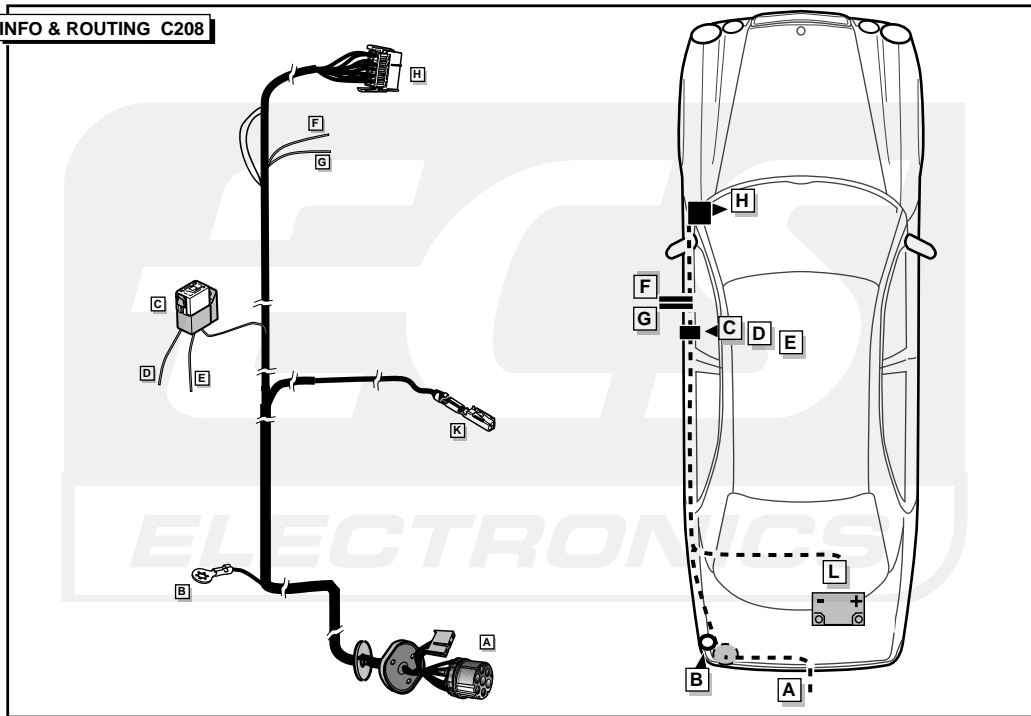

INFO & ROUTING C208