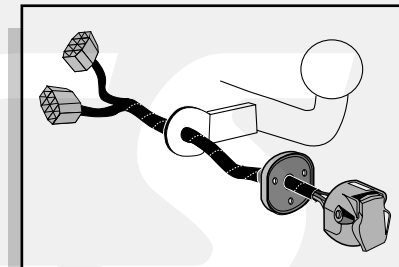

**Einbauanleitung Elektrosatz  
Anhängervorrichtung mit 13-P Steckdose  
lt. DIN/ISO Norm 11446**

**Instructions de montage du faisceau  
électrique pour crochet d'attelage  
conforme à la norme  
DIN/ISO 11446 prise 13-P**

**Fitting instructions electric wiringkit  
towbar with 13-P socket up to  
DIN/ISO norm 11446**

**Montage-handleiding elektrokabelset voor  
trekhaak met 13-P contactdoos  
vlg. DIN/ISO norm 11446**

MERCEDES W210/S210 1995-  
CLK C208 1997-