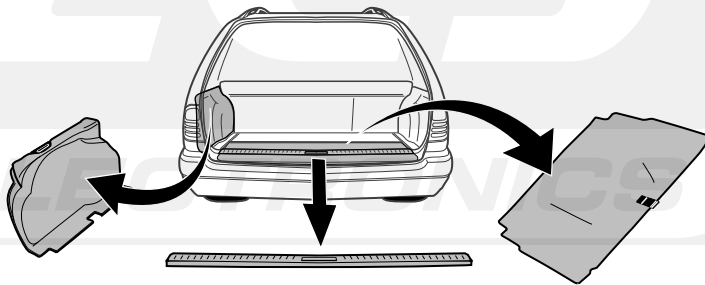

INFO & ROUTING C208

1 W210

S210